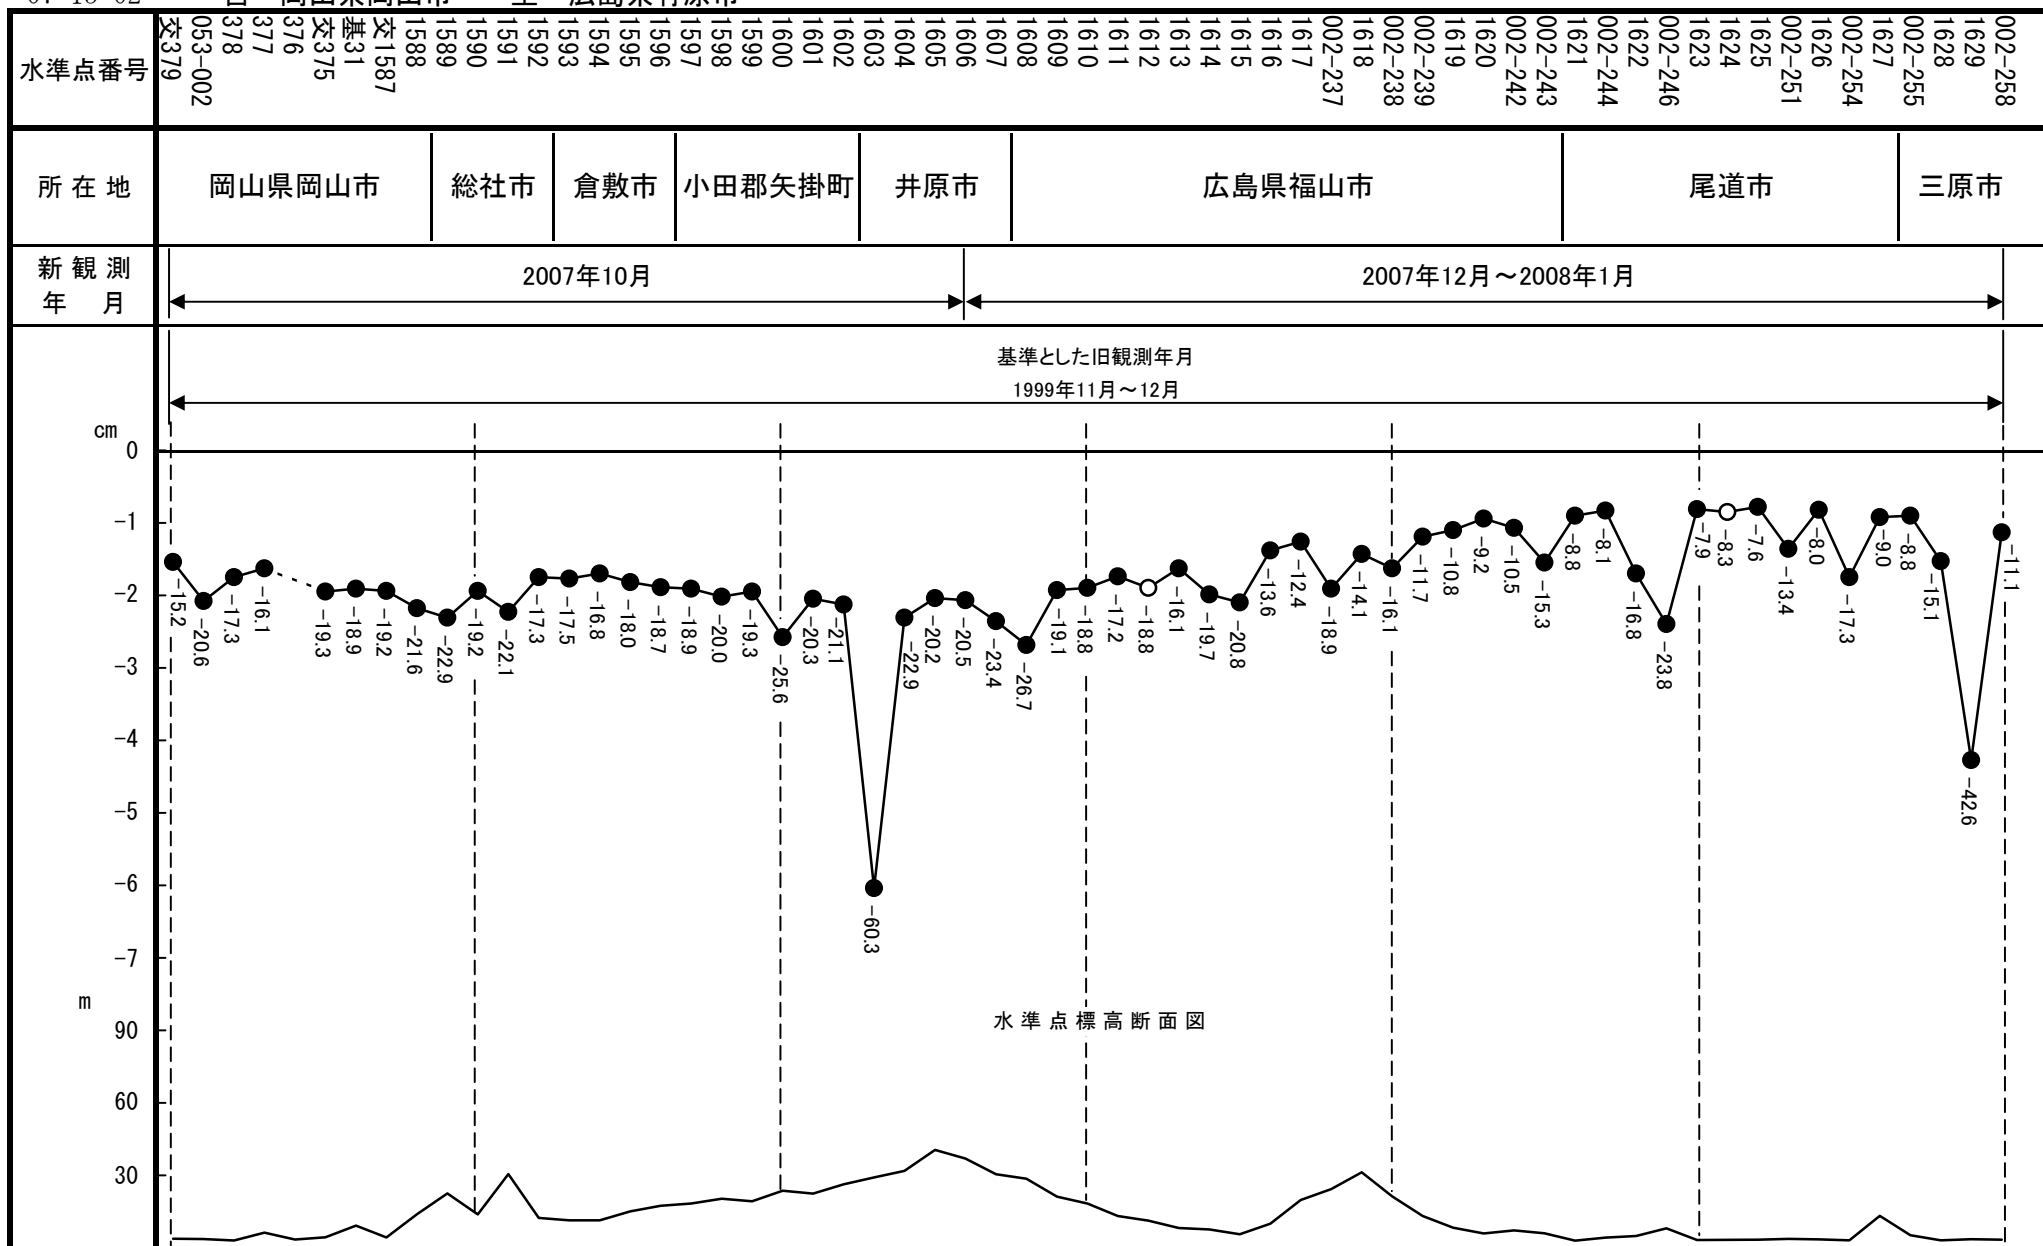

07-15-02

自 岡山県岡山市 至 広島県竹原市

07-15-02

自 岡山県岡山市 至 広島県竹原市