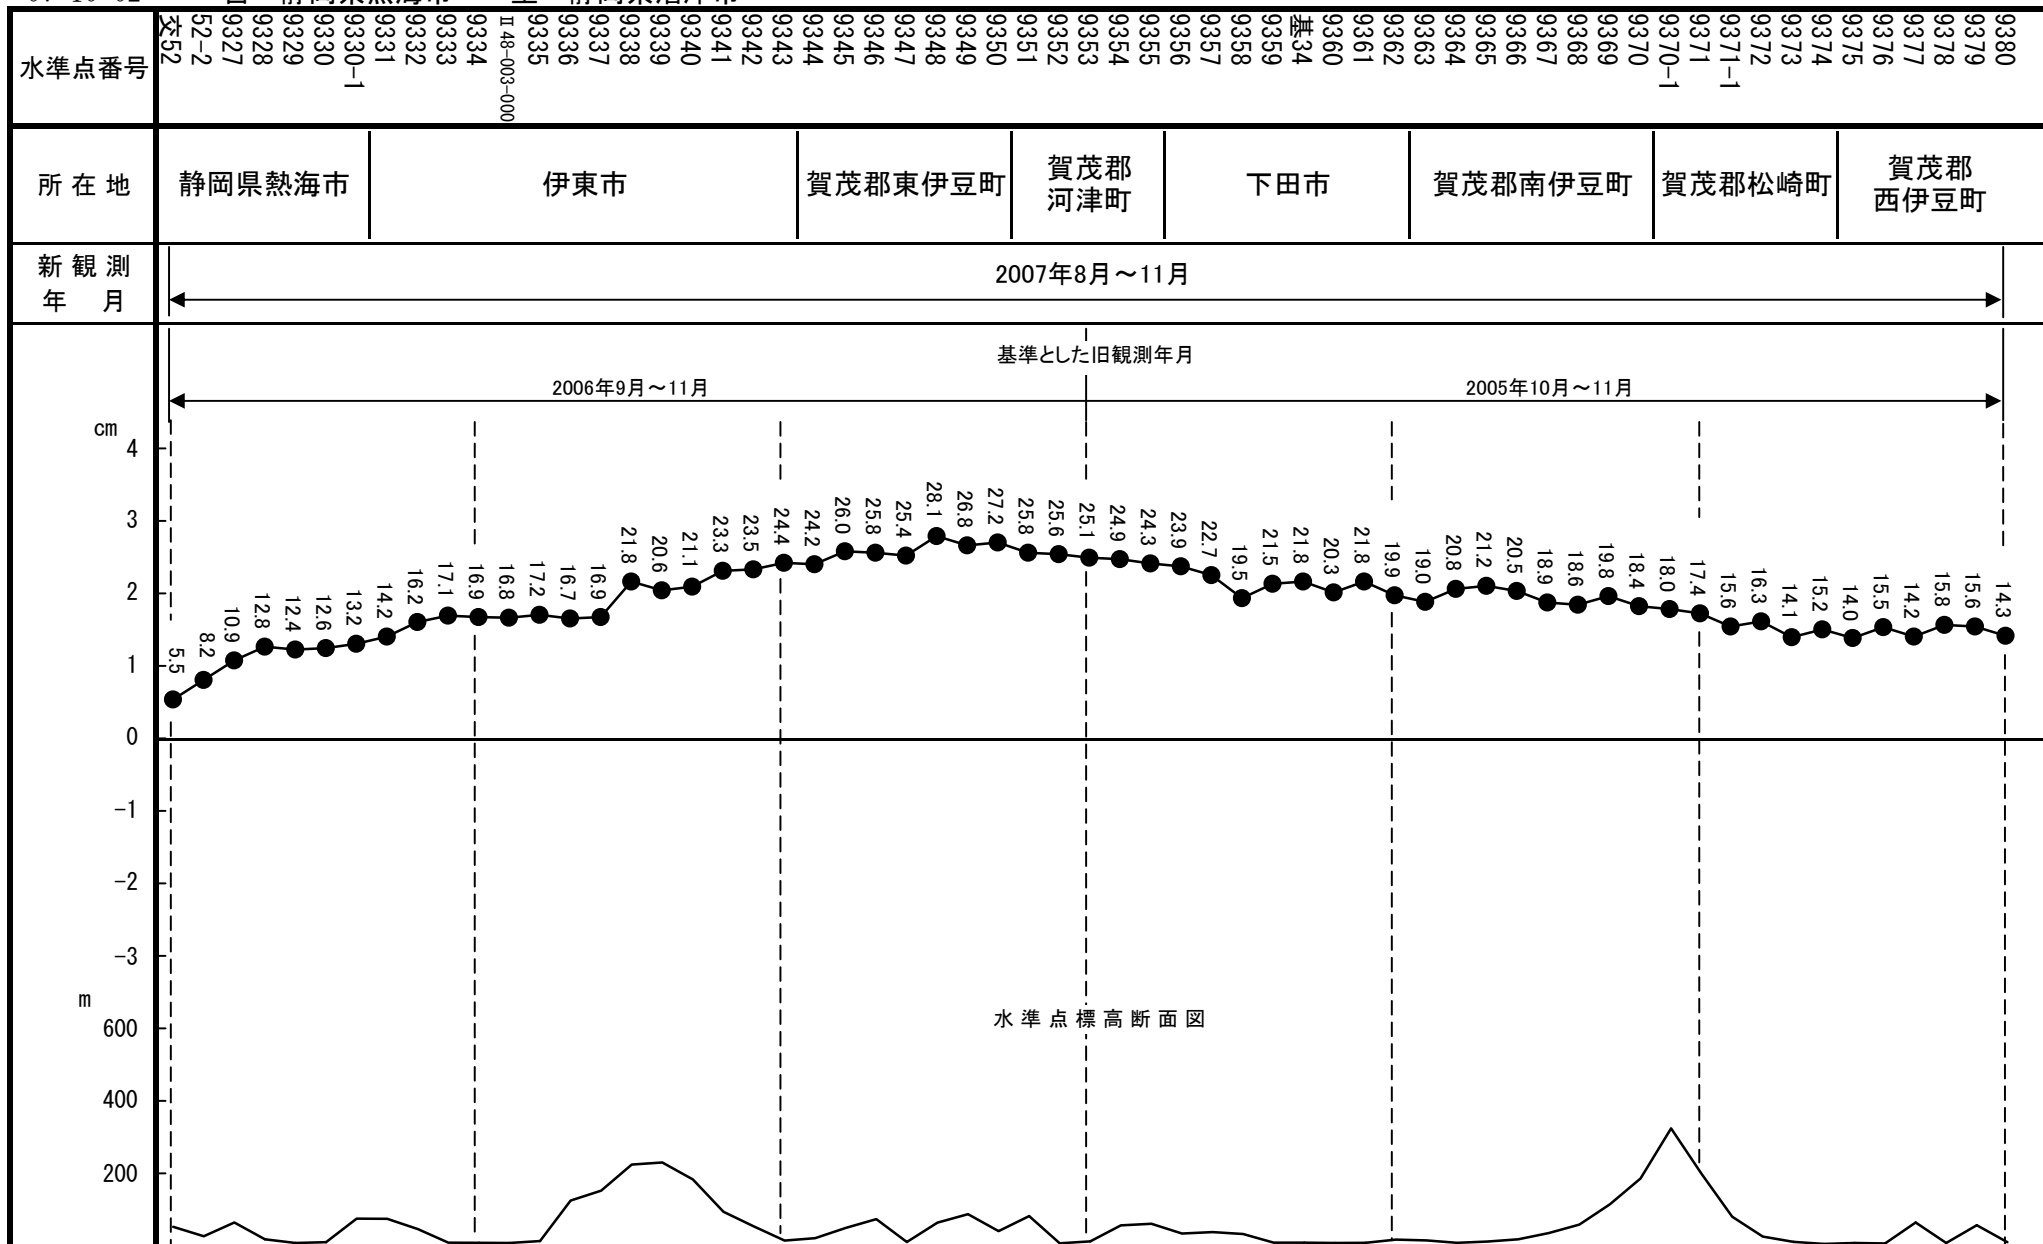

07-10-02

自 静岡県熱海市 至 静岡県沼津市

07-10-02

自 静岡県熱海市 至 静岡県沼津市