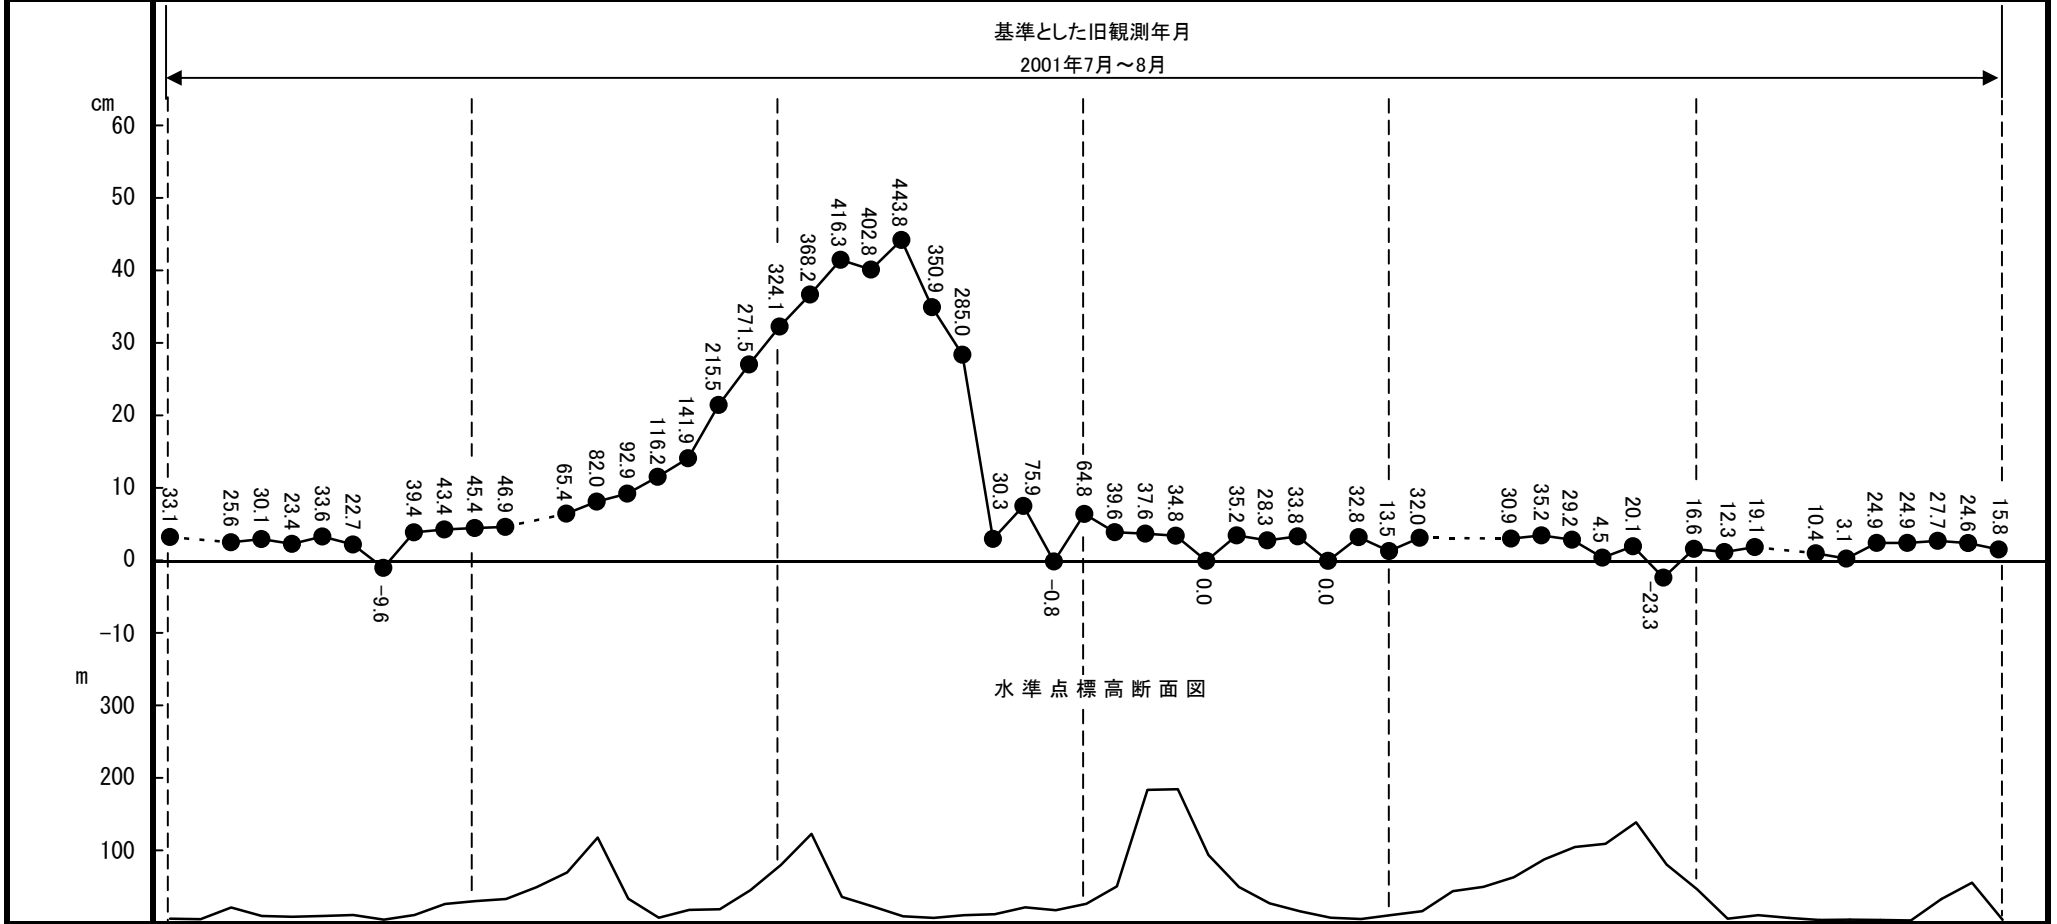

07-05-02

自 石川県羽咋市 至 石川県七尾市

水準点番号	9237	9238	9239	9240	9241	9242	9243	9244	9245	9246	9247	9248	9249	9250	9251	9252	9253	9254	9255	9256	9257	9258	9259	9260	9261	9262	9263	9264	9265	9266	9267	9268	9269	9270	9271	9272	9273	9274	9275	基17	9276	9277	9278	9279	9280	9281	9282	9283	9284	9285	9286	9287	9288	9289	9290	9291	9292	9293	9294	9295	9296
所在地	石川県 羽咋市	羽咋郡志賀町										輪島市										鳳珠郡穴水町					七尾市																																		

新観測年 月	2007年6月~7月																																															
--------	------------	--	--	--	--	--	--	--	--	--	--	--	--	--	--	--	--	--	--	--	--	--	--	--	--	--	--	--	--	--	--	--	--	--	--	--	--	--	--	--	--	--	--	--	--	--	--	--

07-05-02

自 石川県羽咋市 至 石川県七尾市

水準点番号	9296 9297 9298 9299 9300 9301 9302 9303 9304 9305-1 9305 9306 9307 9308
-------	--

所在地	石川県七尾市
-----	--------

新観測年月	2007年6月~7月
-------	------------

基準とした旧観測年月	2001年7月~8月
------------	------------