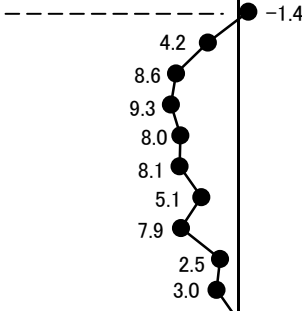

07-01-01

自 北海道苫小牧市 至 北海道苫小牧市

水準点番号
7240

- II 10506
- II 10505
- II 10504
- II 10507
- II 10508
- II 10509
- II 10510
- II 10511
- II 10512
- II 10513

所在地
北海道苫小牧市

新観測
年月
2007年8月～9月

基準とした旧観測年月
2001年9月～10月

cm

m

水準点標高断面図