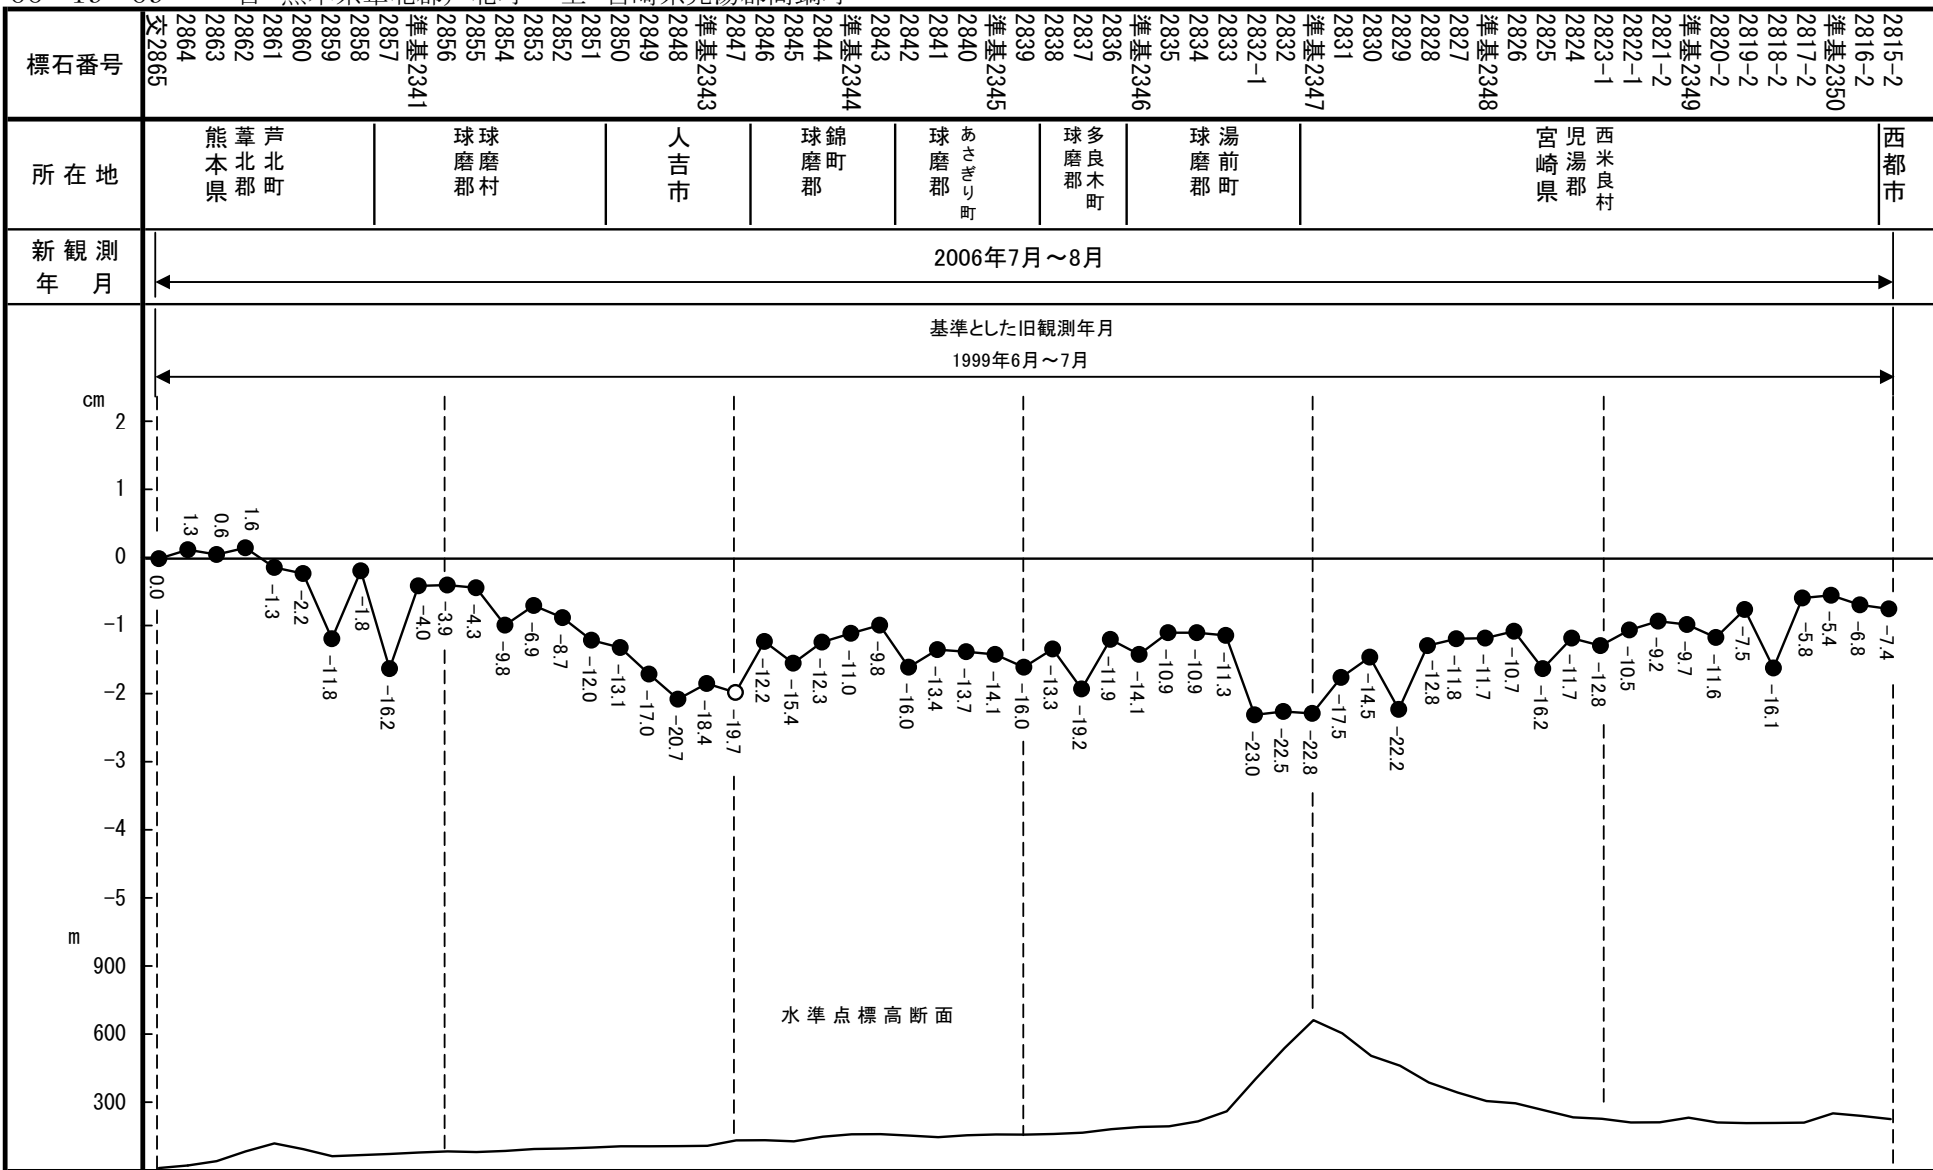

06-19-09 自 熊本県葦北郡芦北町 至 宮崎県児湯郡高鍋町

06-19-09 自 熊本県葦北郡芦北町 至 宮崎県児湯郡高鍋町