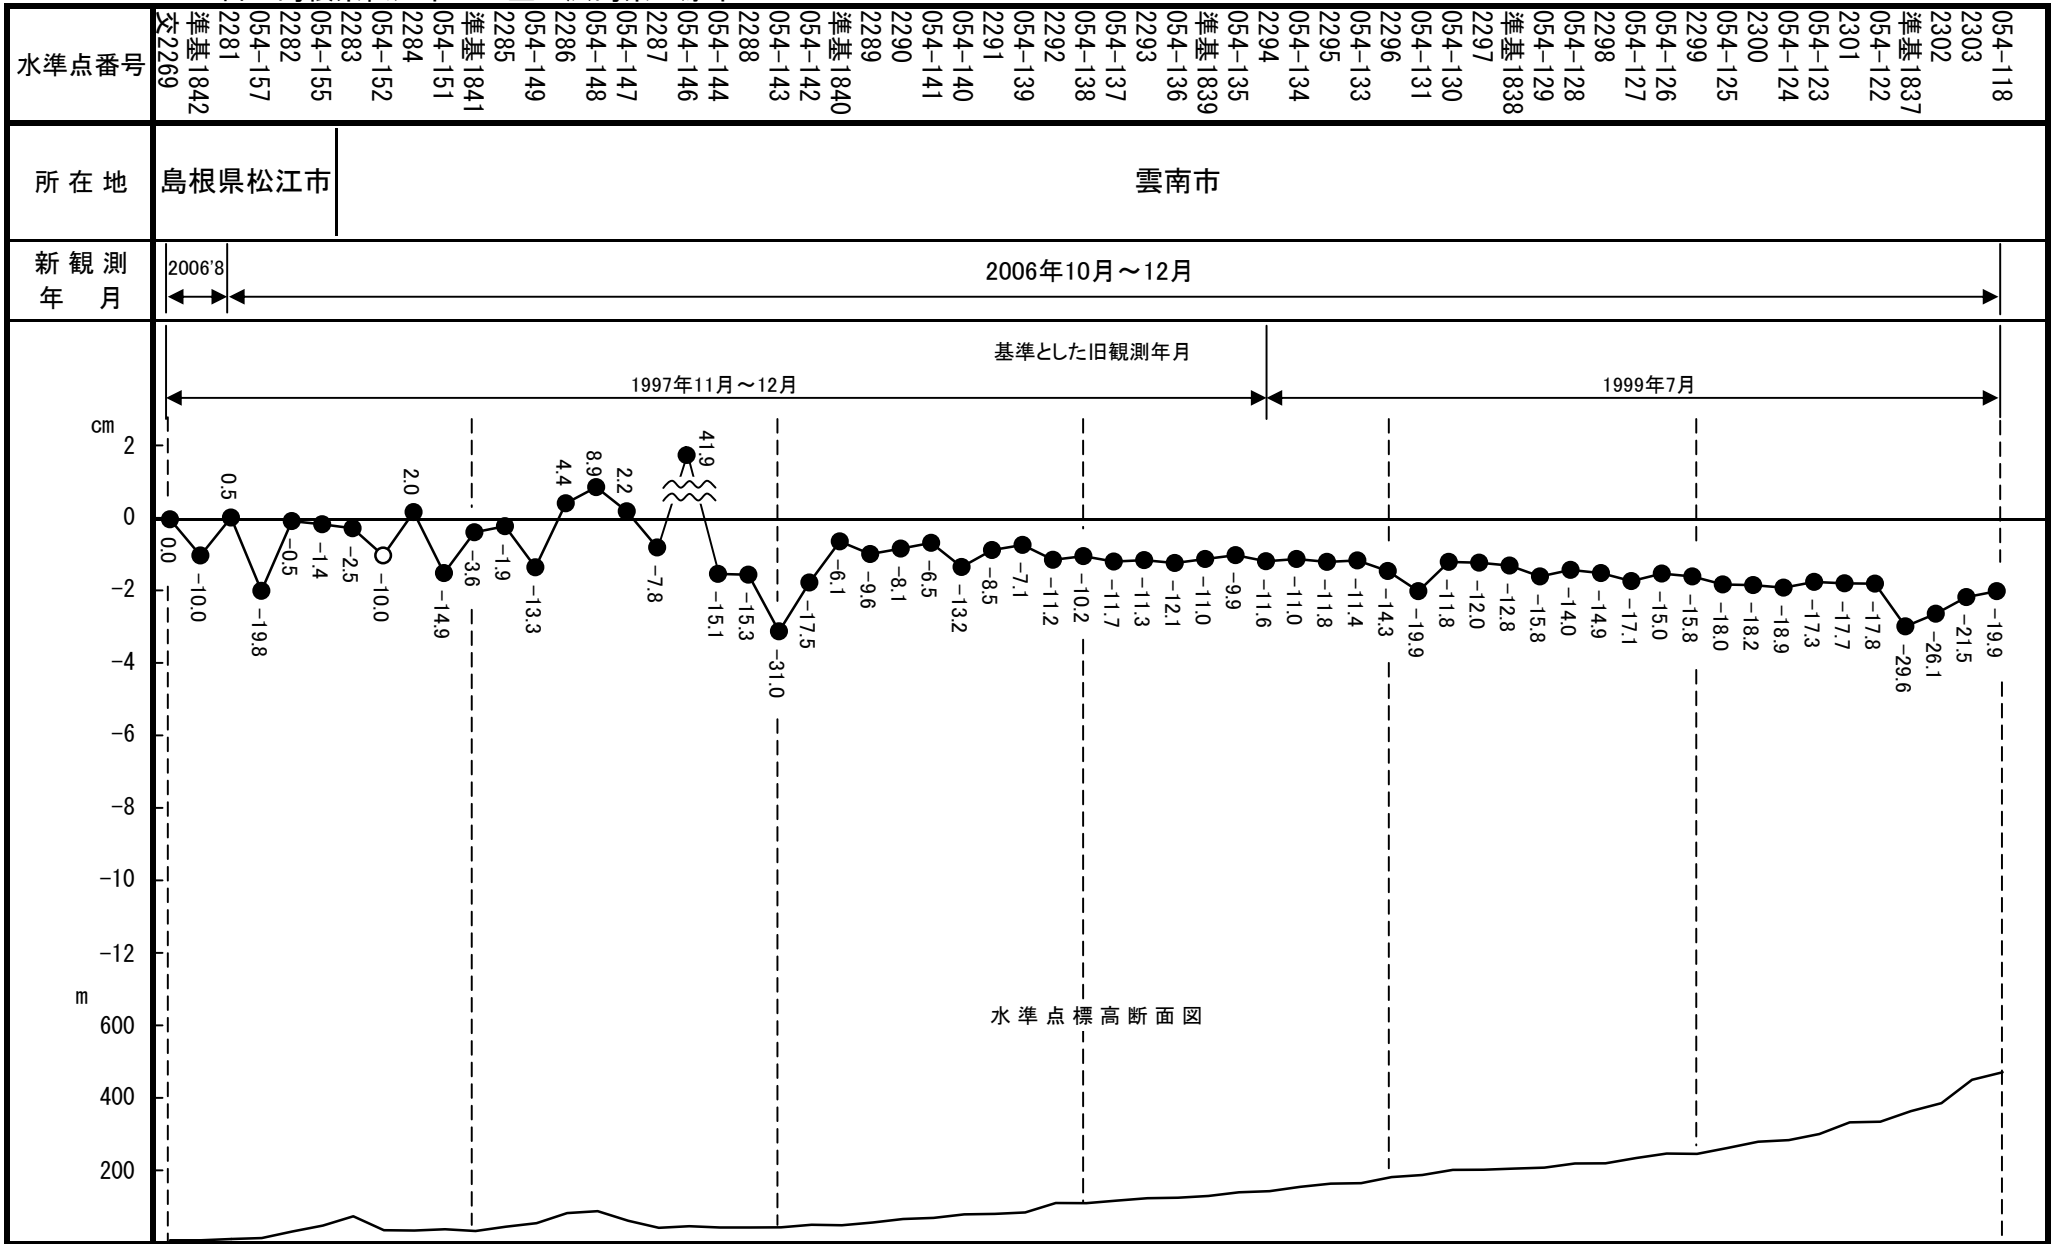

06-17-13

自 島根県松江市 至 広島県三原市

06-17-13

自 島根県松江市 至 広島県三原市

06-17-13

自 島根県松江市 至 広島県三原市

06-17-13

自 島根県松江市 至 広島県三原市