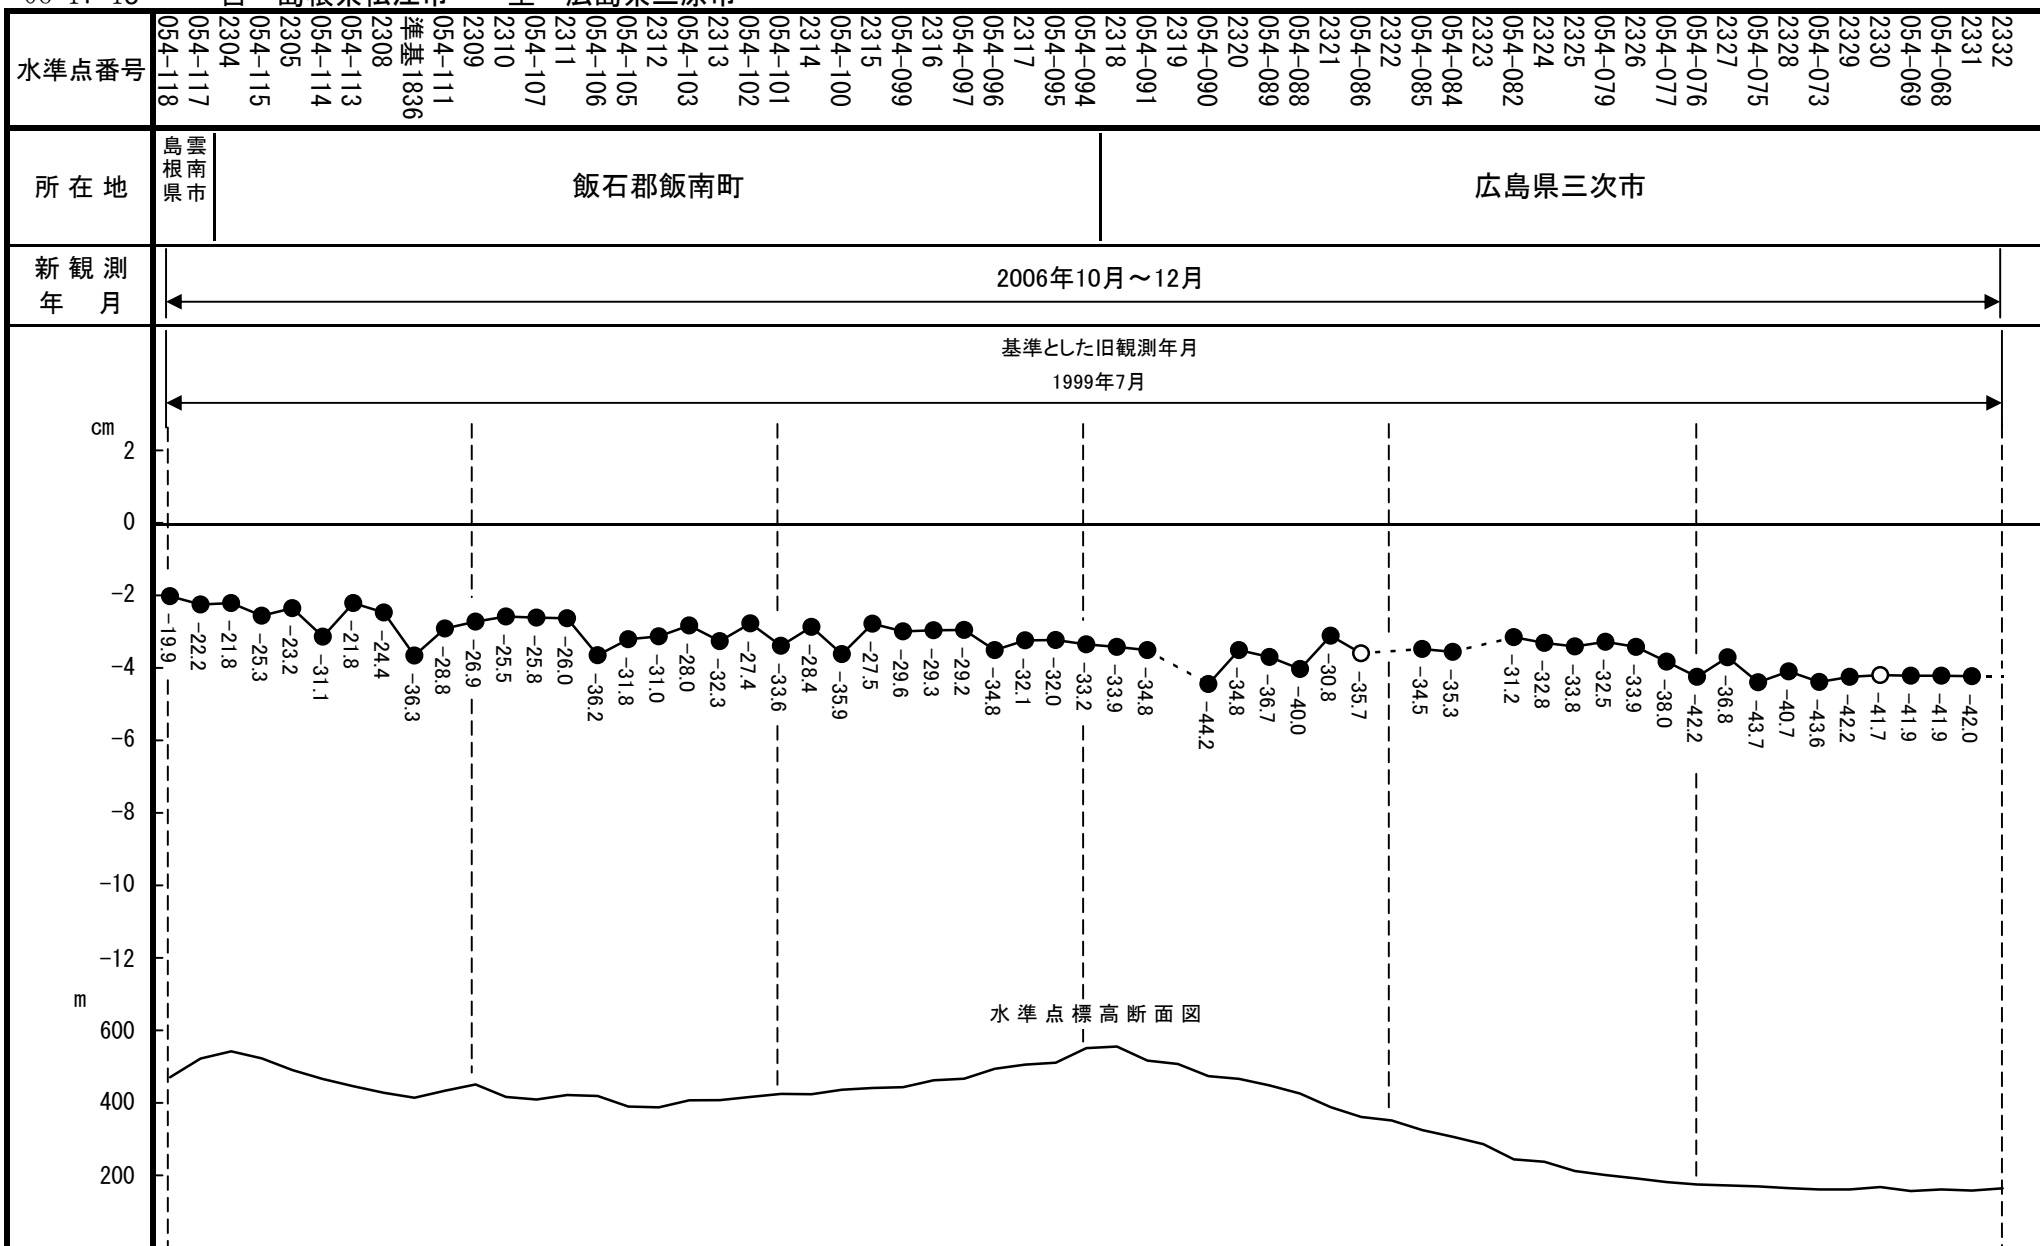

06-17-13

自 島根県松江市 至 広島県三原市

06-17-13

自 島根県松江市 至 広島県三原市

06-17-13

自 島根県松江市 至 広島県三原市

06-17-13

自 島根県松江市 至 広島県三原市