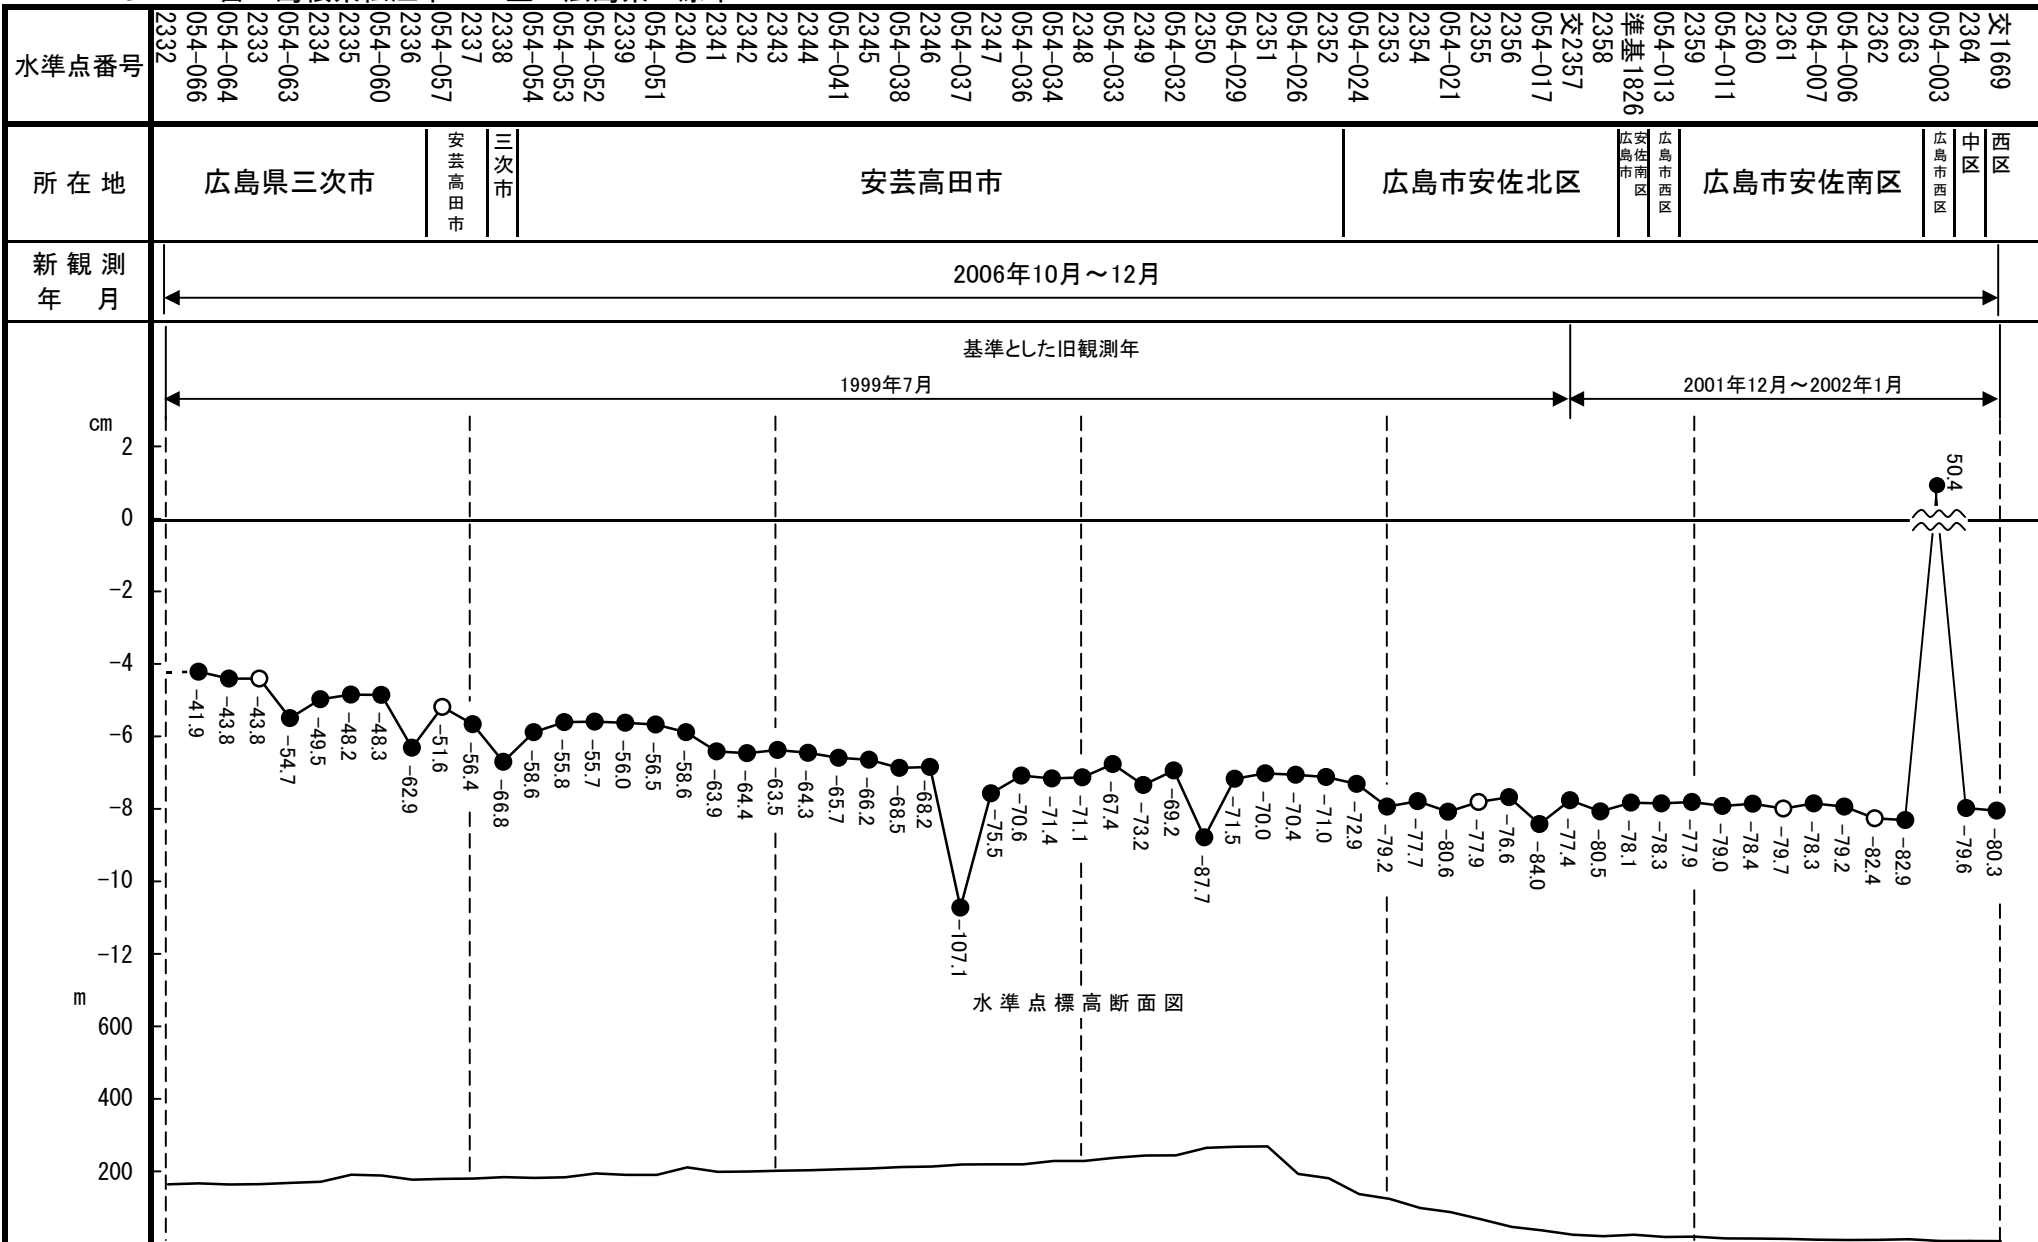

06-17-13

自 島根県松江市 至 広島県三原市

06-17-13

自 島根県松江市 至 広島県三原市

06-17-13

自 島根県松江市 至 広島県三原市

06-17-13

自 島根県松江市 至 広島県三原市