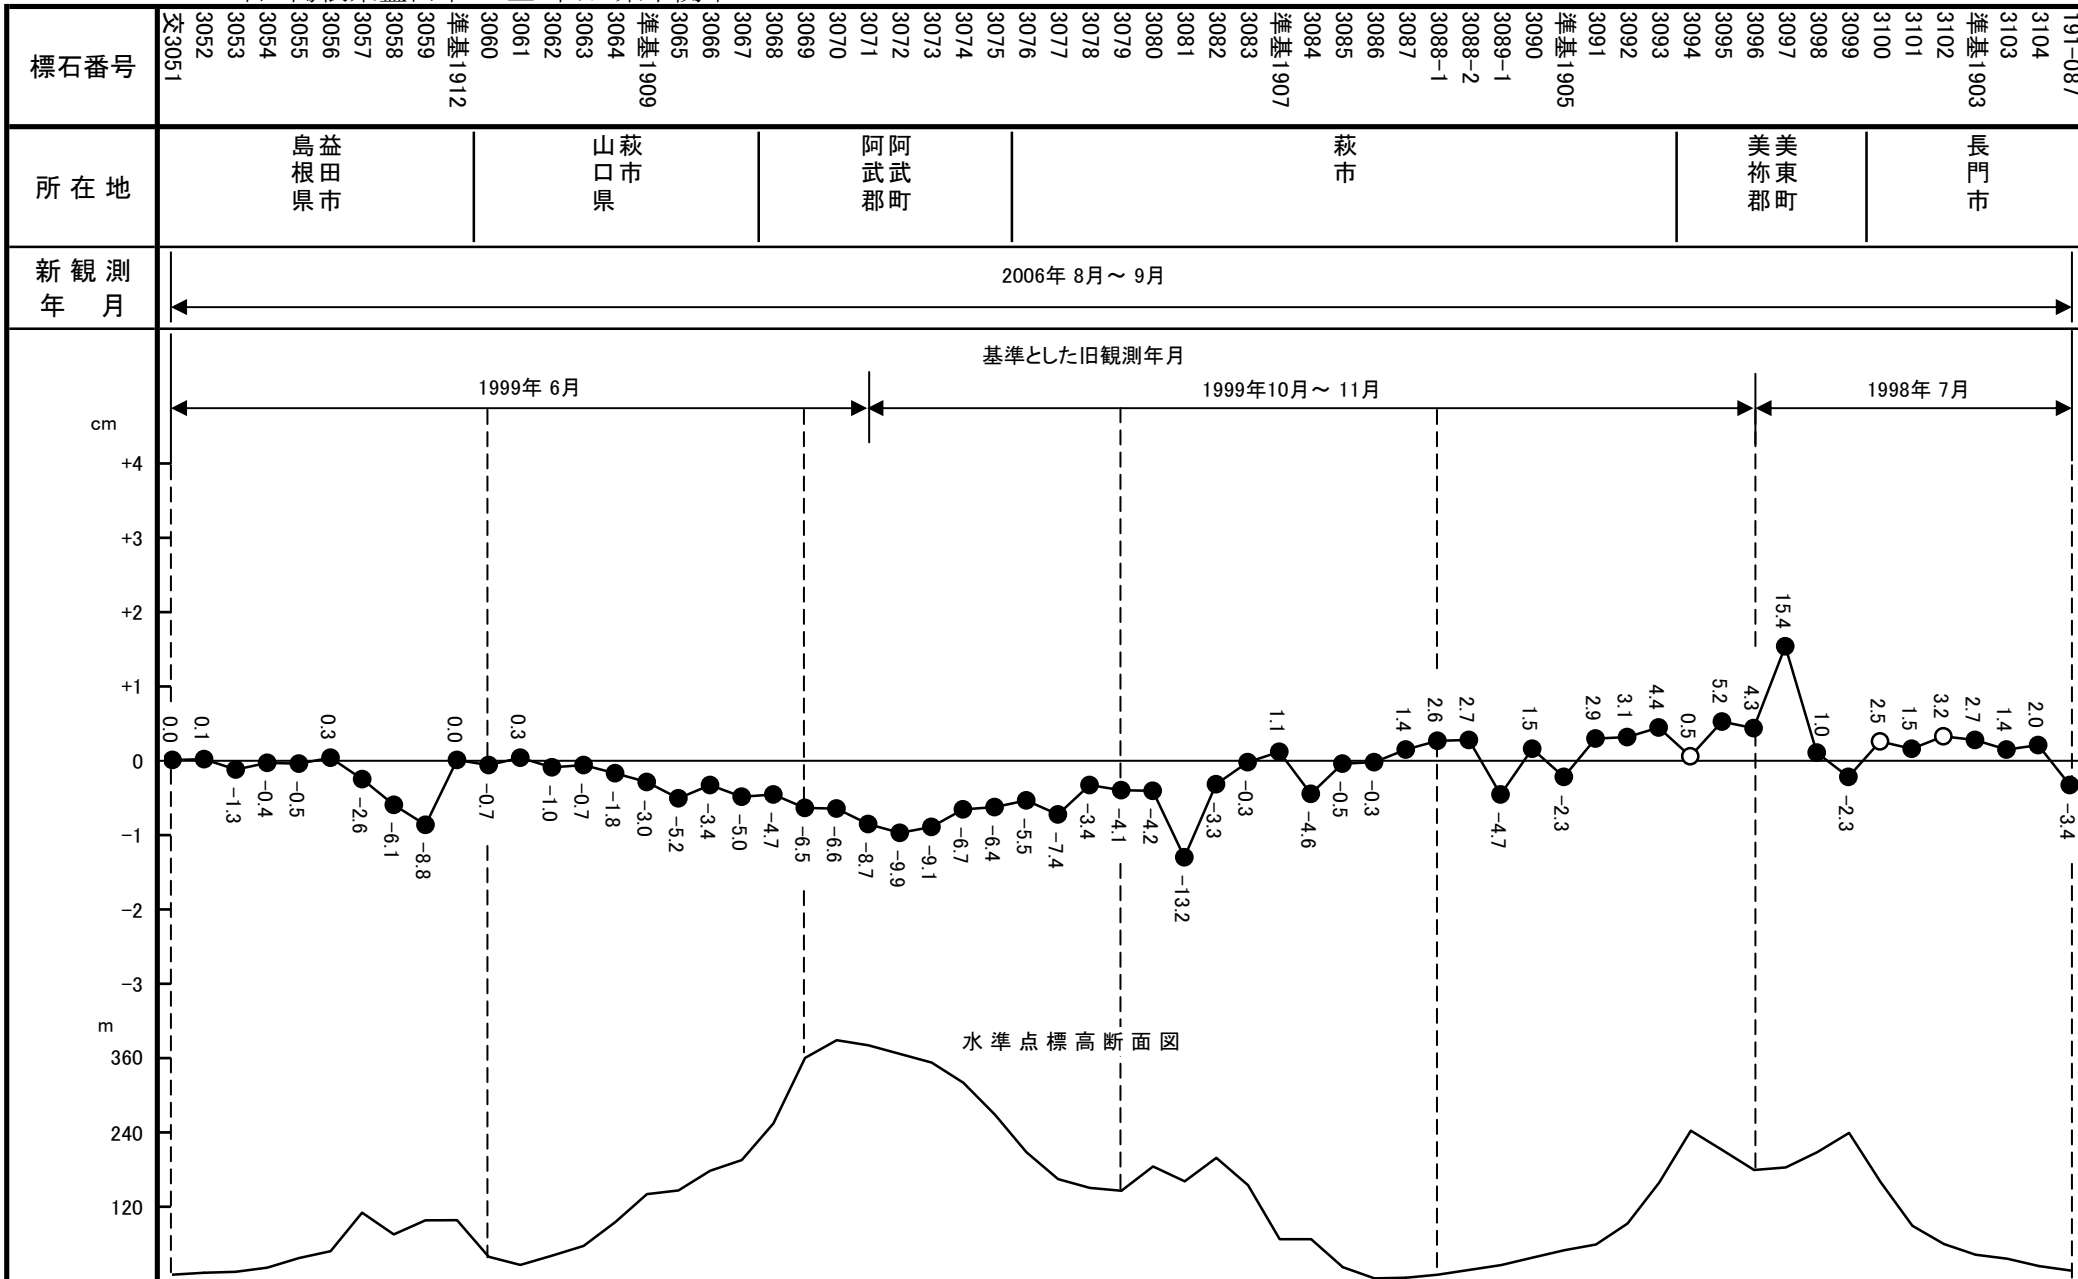

06-17-04 自 島根県益田市 至 山口県下関市

06-17-04 自 島根県益田市 至 山口県下関市