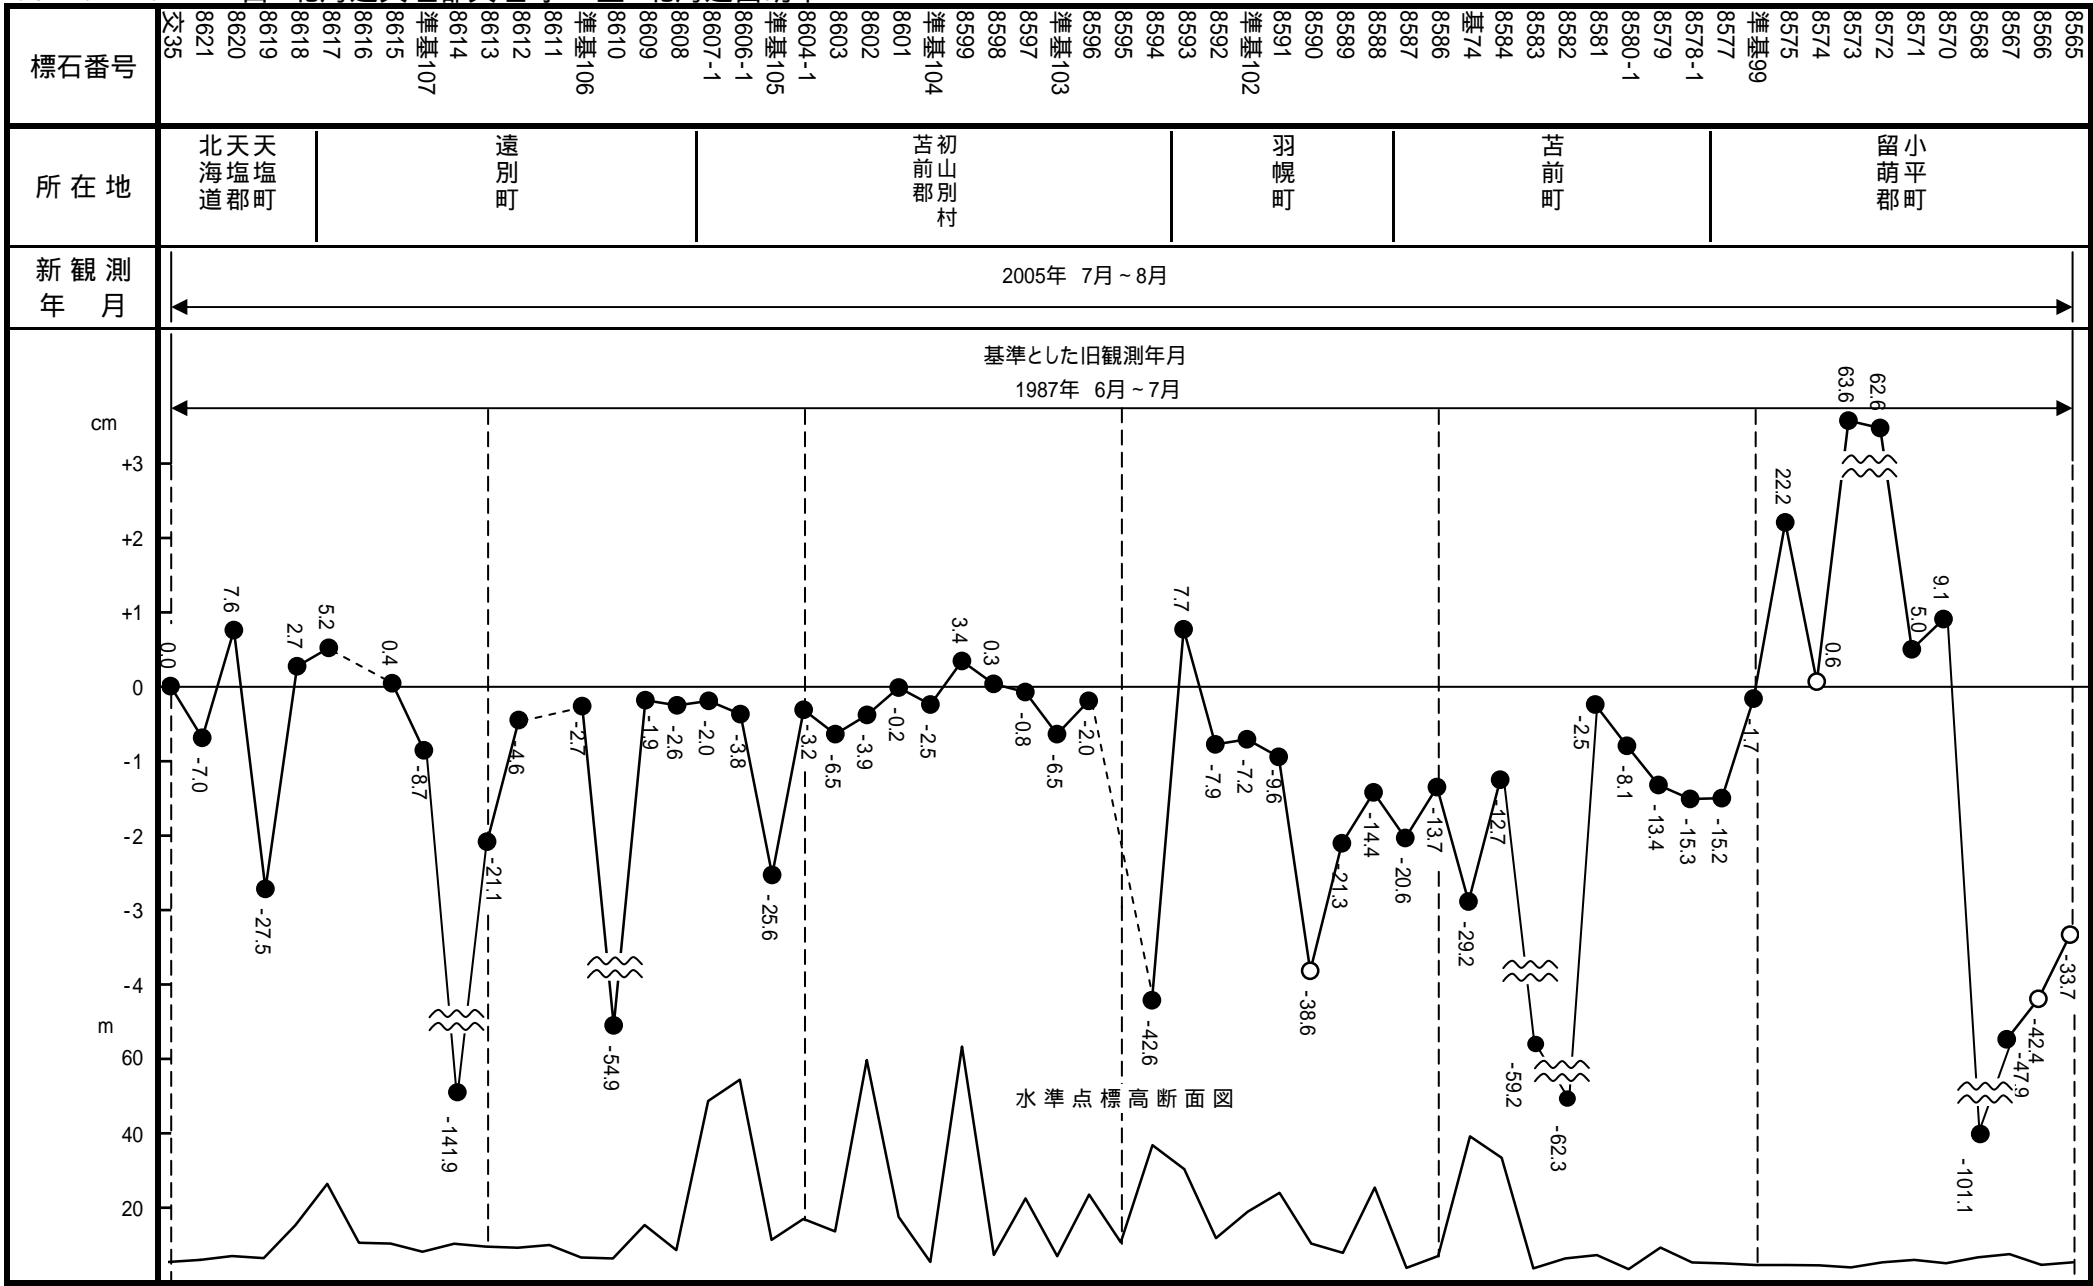

05 - 01 - 02 自 北海道天塩郡天塩町 至 北海道留萌市

05 - 01 - 02 自 北海道天塩郡天塩町 至 北海道留萌市

標石番号	交32 8562 8563 8564 8565
所在地	留萌市 <small>北海道留萌市</small>
新観測年月	2005年 7月～8月
cm +3 +2 +1 0 -1 -2 -3 -4 60 40 20 m	基準とした旧観測年月 1987年 6月～7月  <p>水準点標高断面図</p>