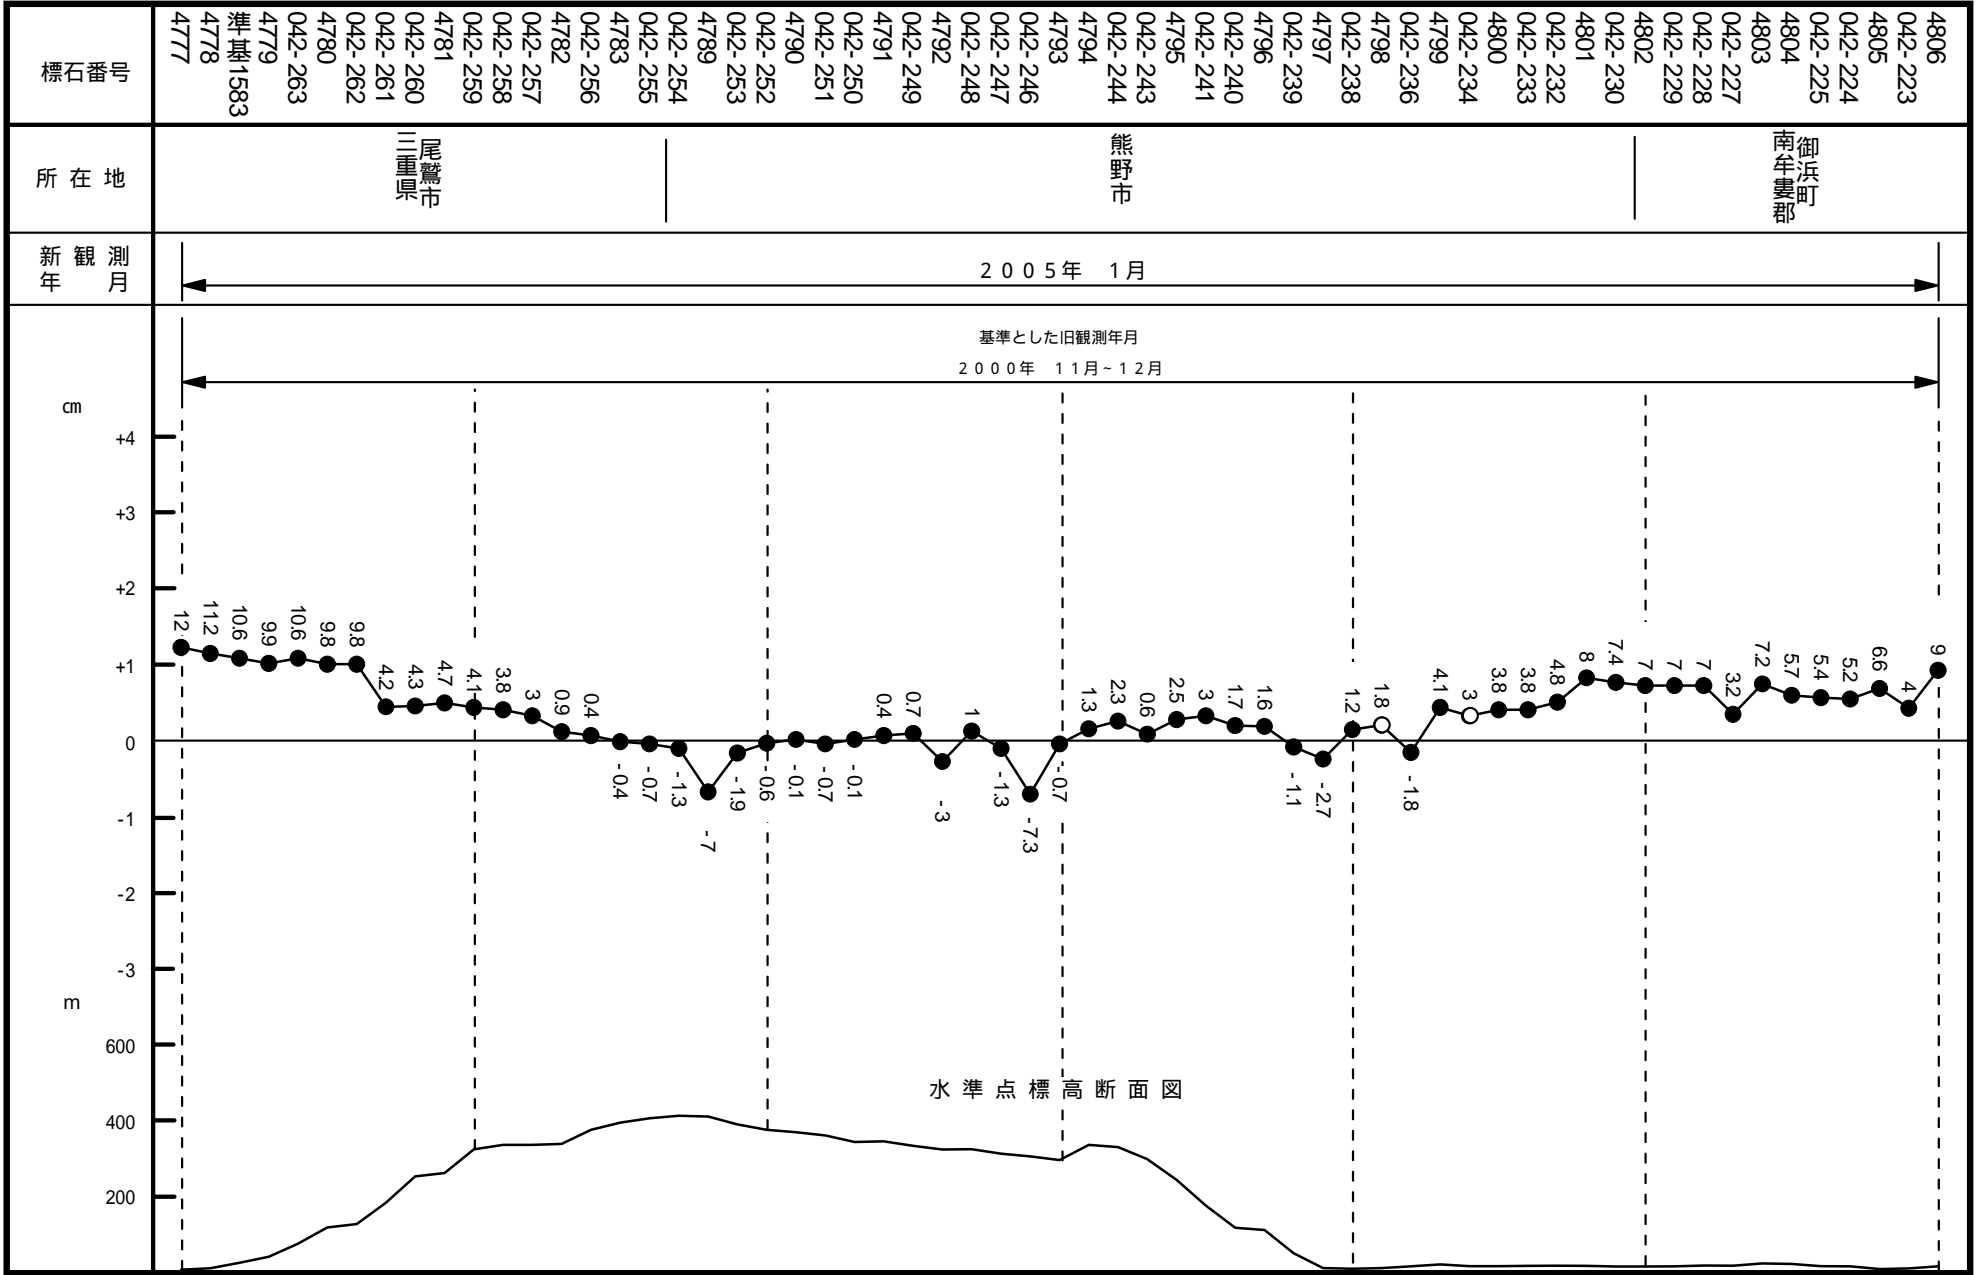

04-19-02 自 三重県尾鷲市 至 和歌山県新宮市

04 - 19 - 02 自 三重県尾鷲市 至 和歌山県新宮市