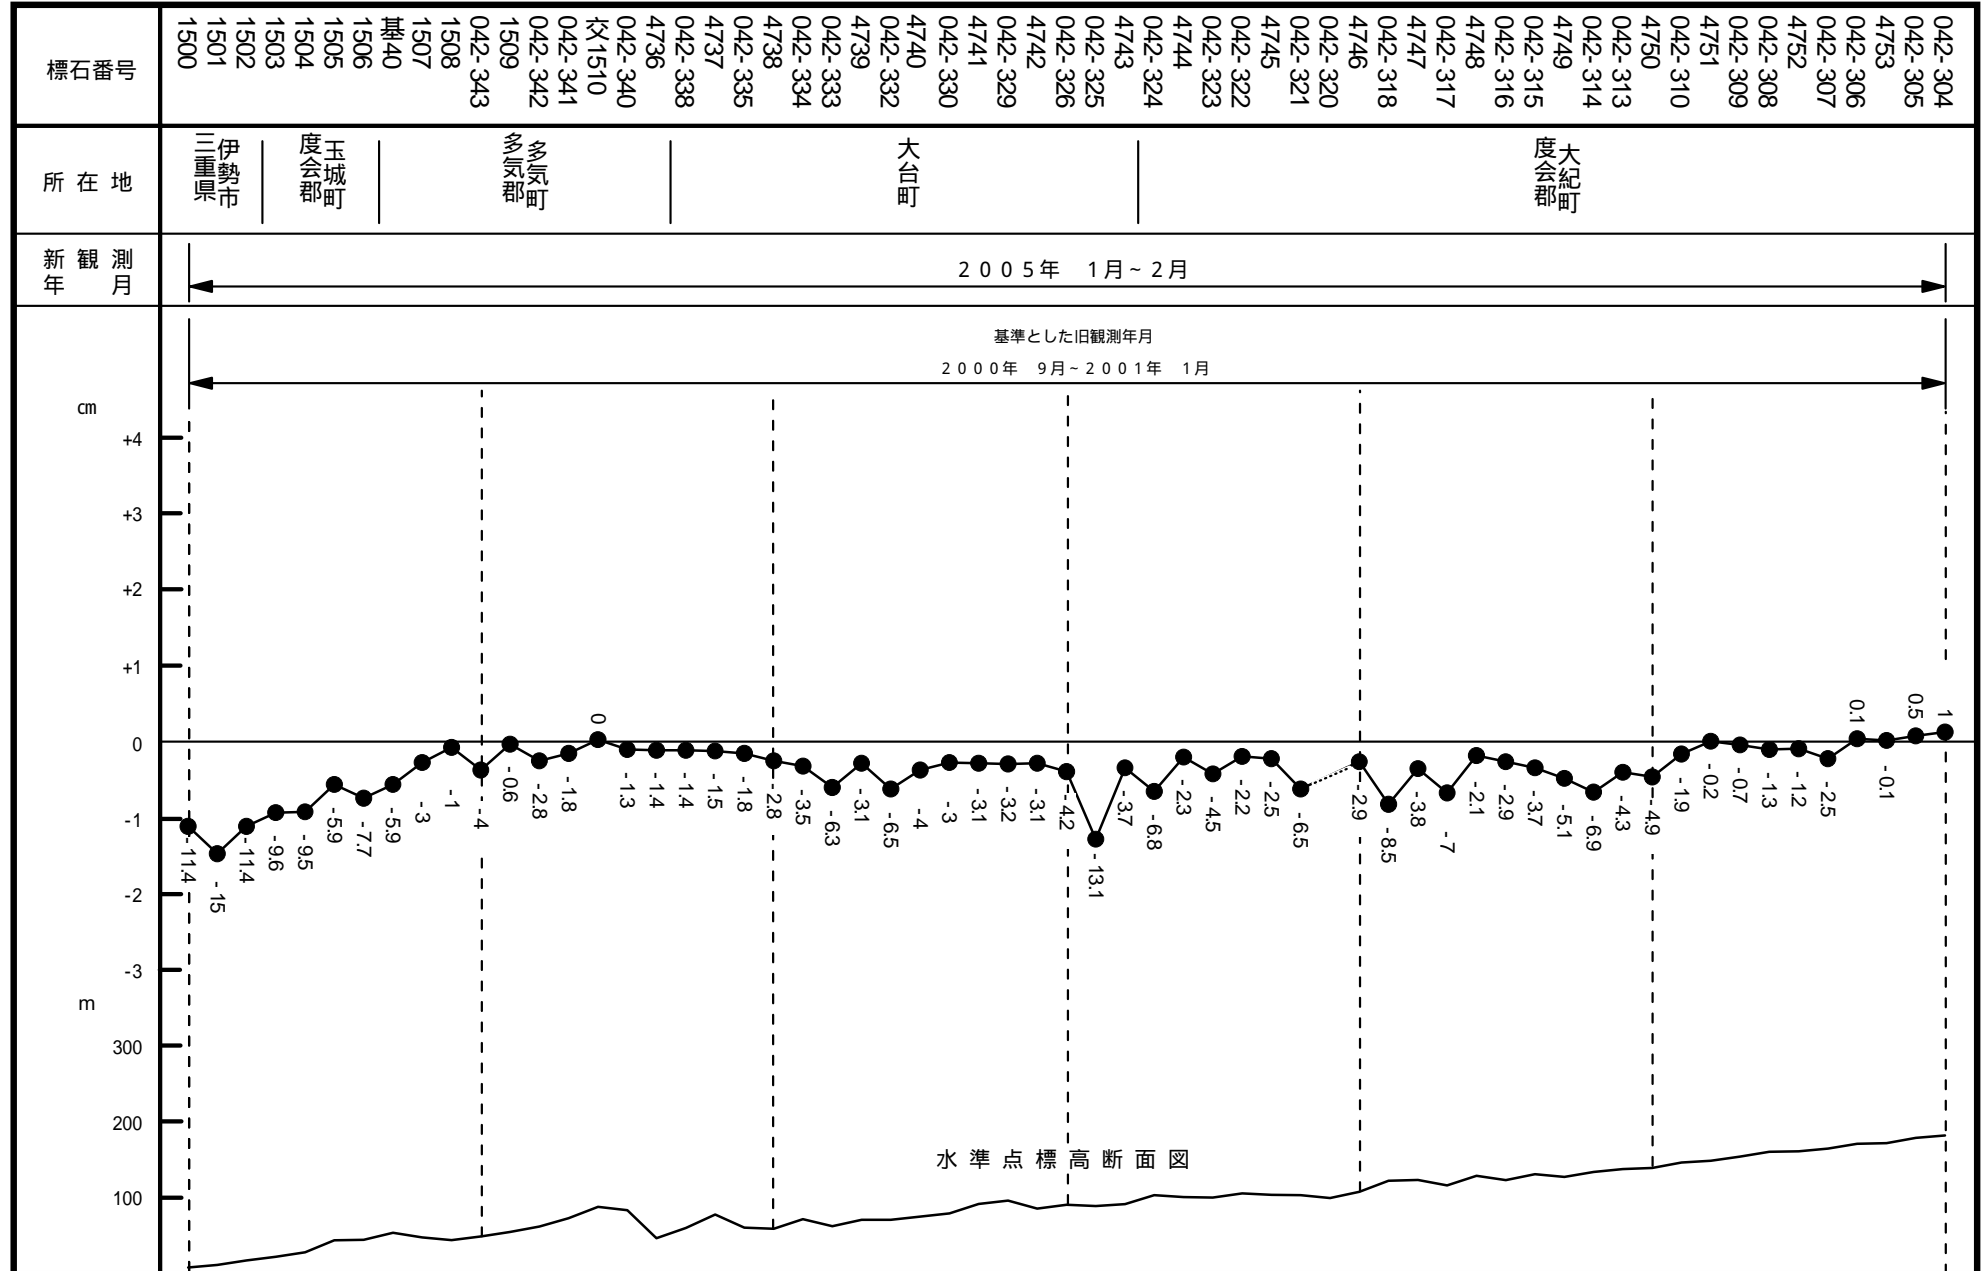

04 - 19 - 01 自 三重県伊勢市 至 三重県尾鷲市

04-19-01 自 三重県伊勢市 至 三重県尾鷲市