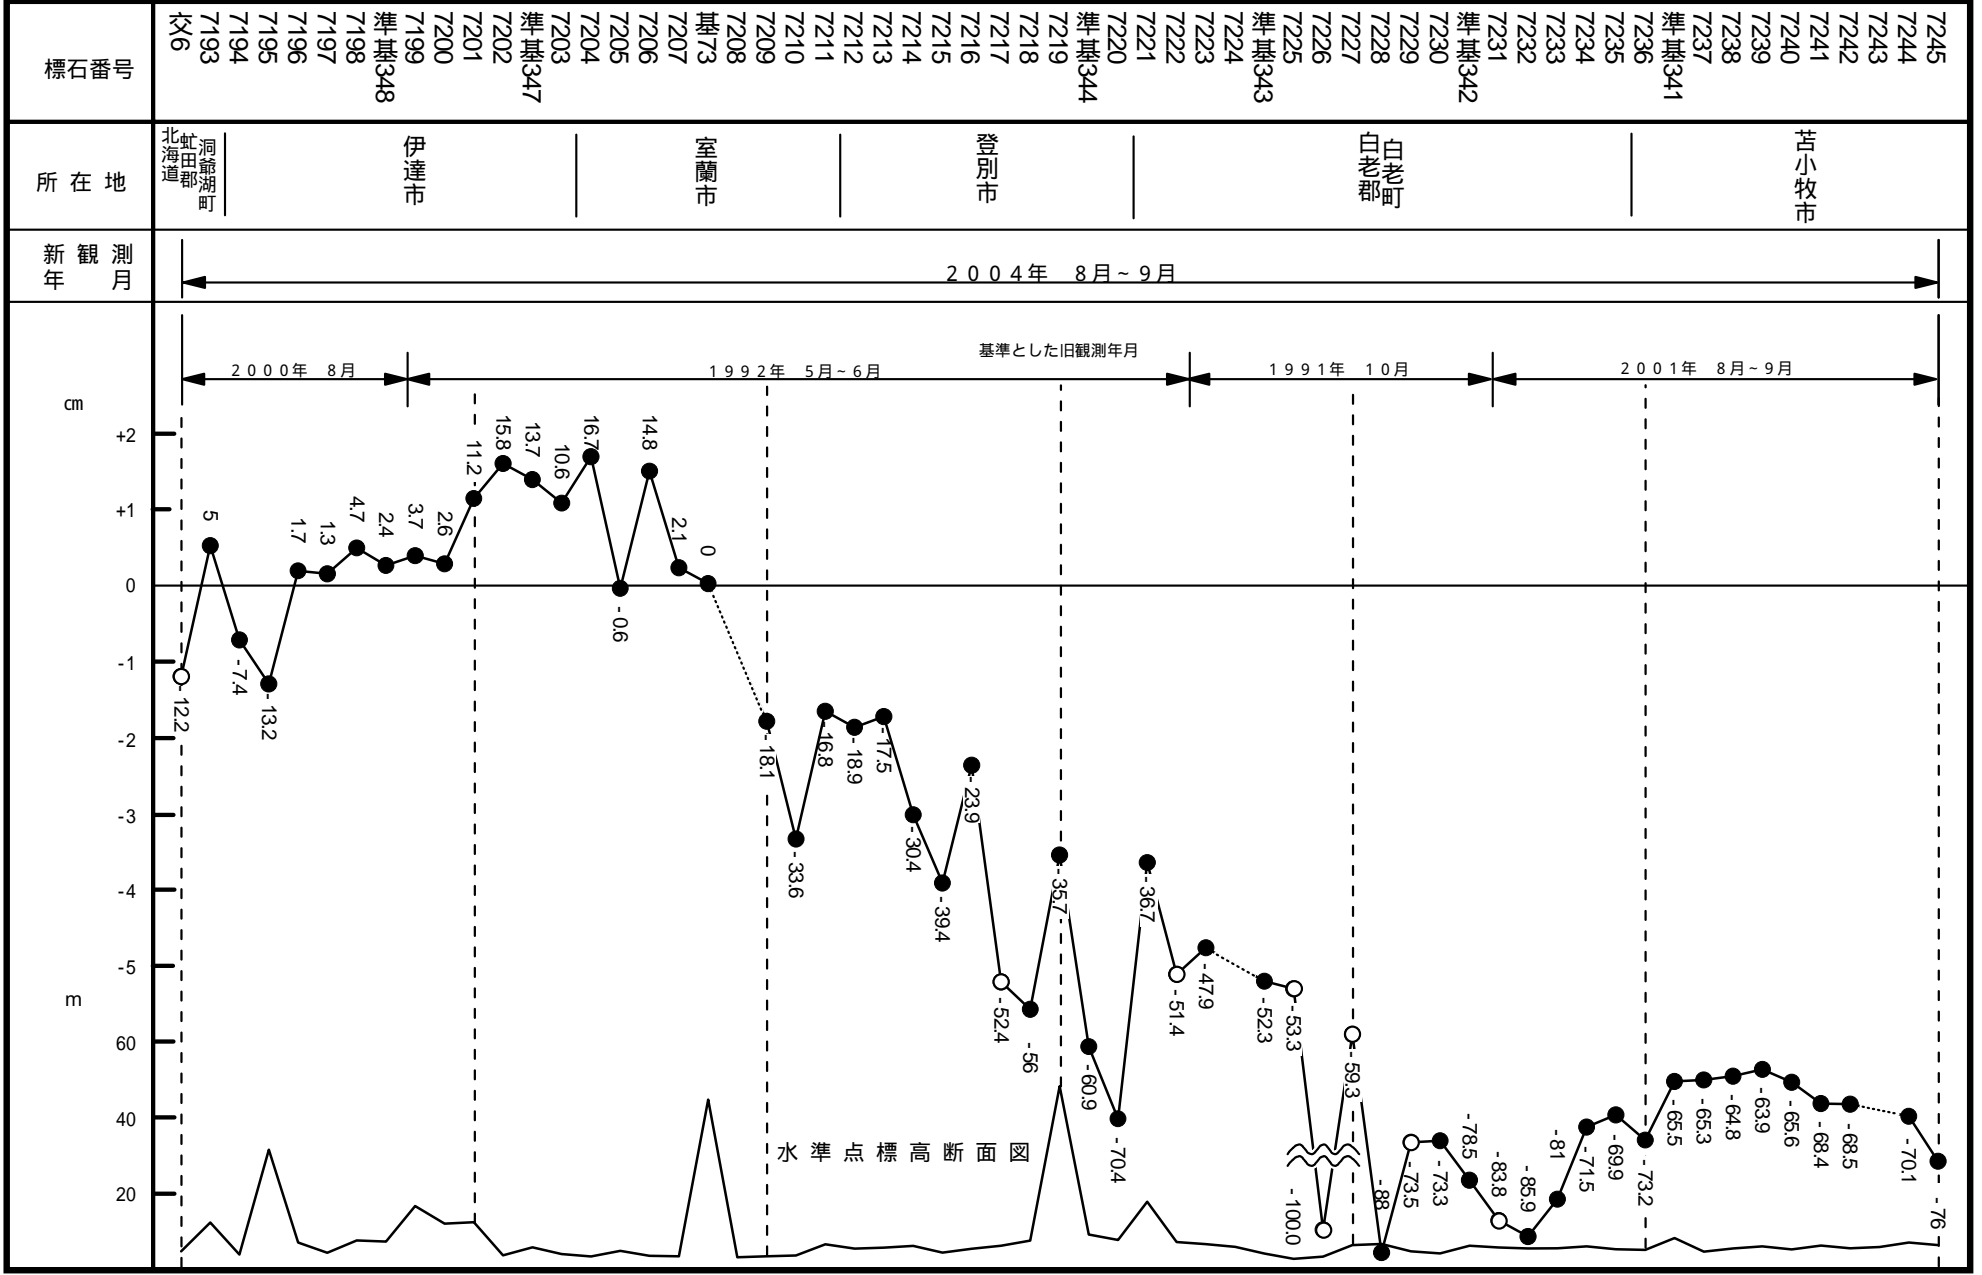

04-01-22 自 北海道虻田郡洞爺湖町 至 北海道苫小牧市

04-01-22 自 北海道虻田郡洞爺湖町 至 北海道苫小牧市