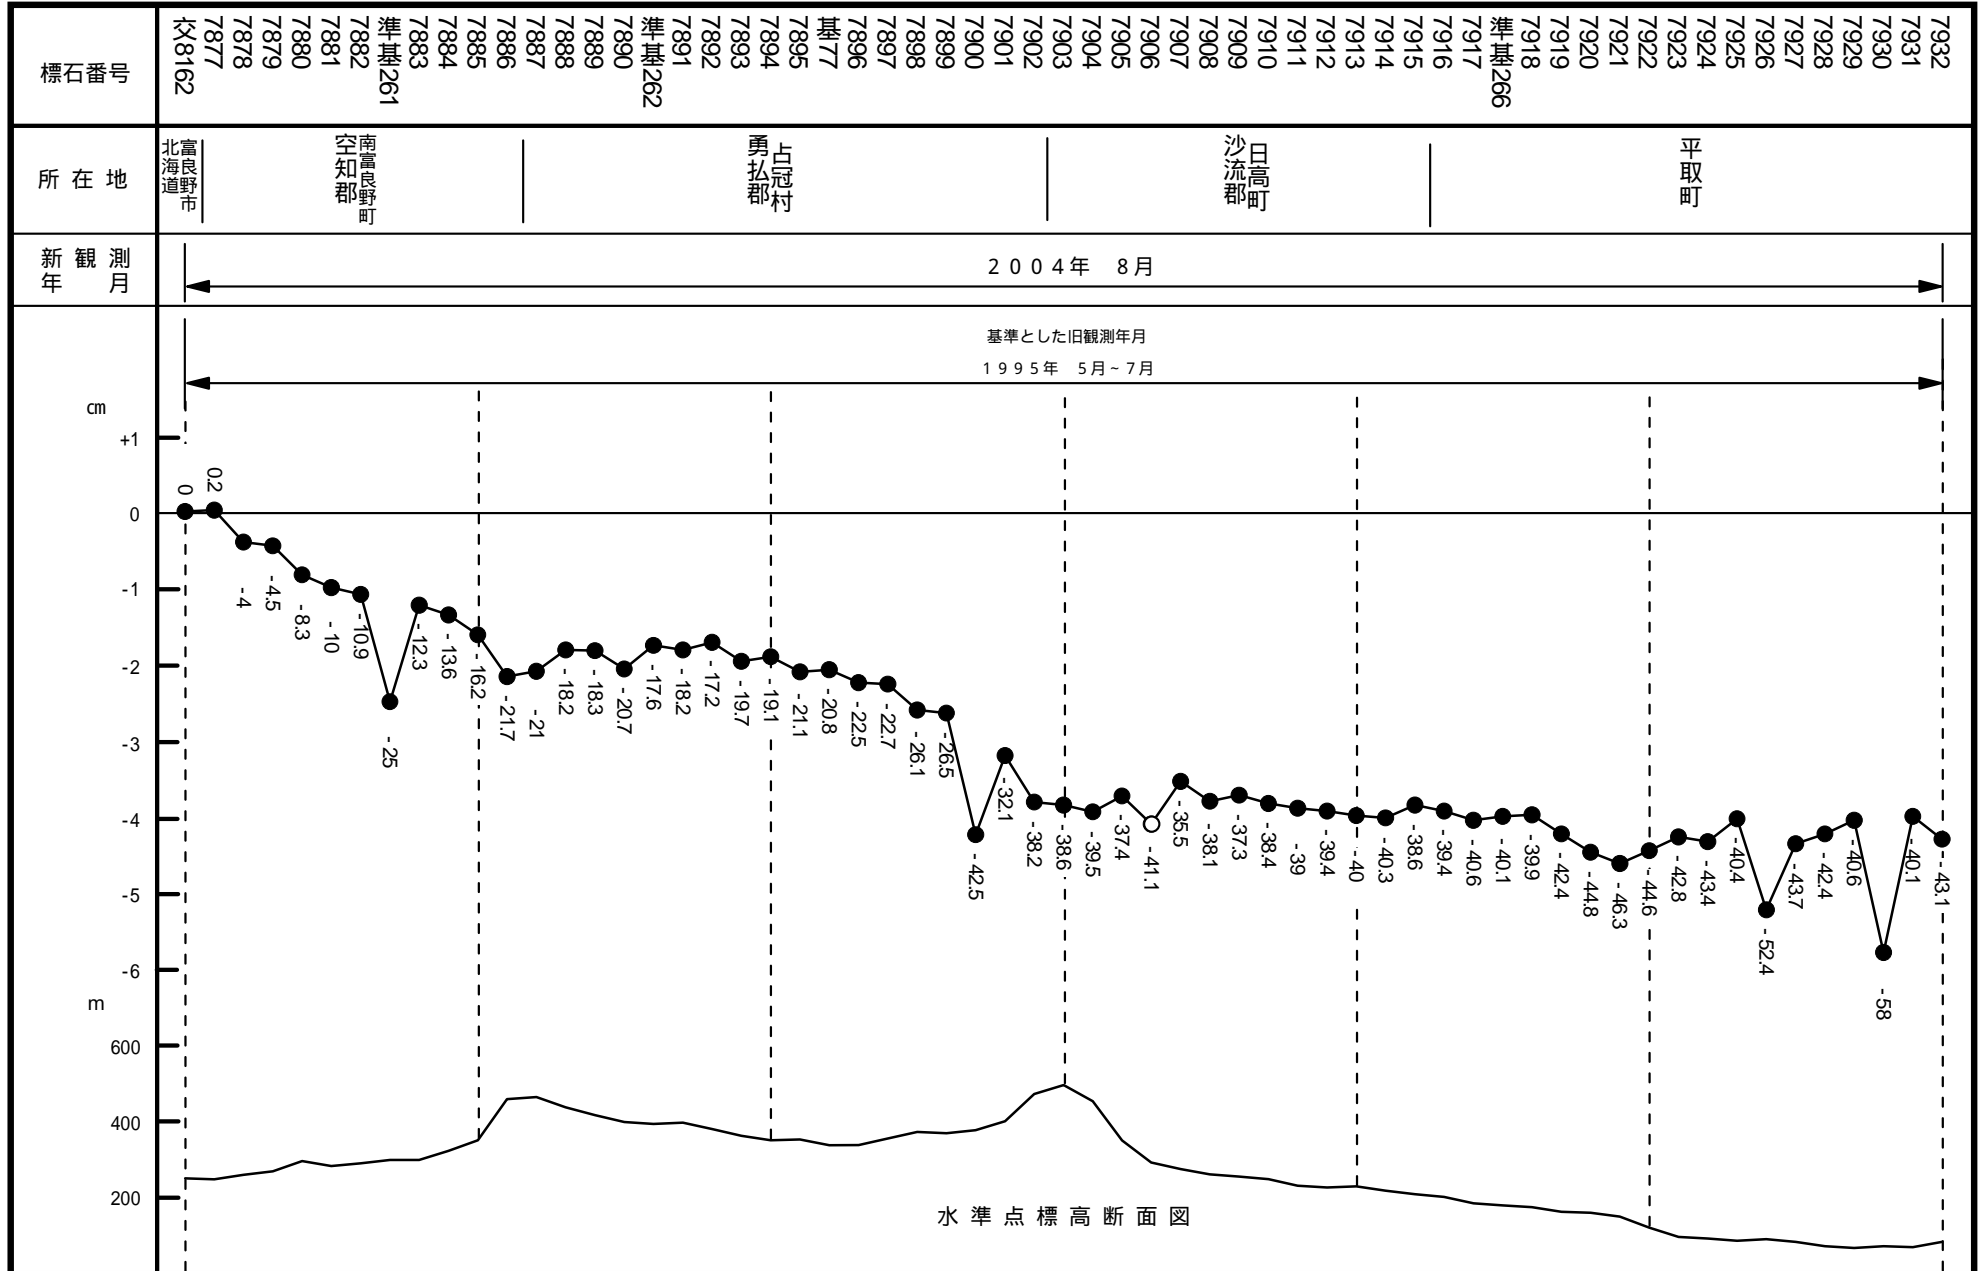

04-01-13 自 北海道富良野市 至 北海道沙流郡門別町

01-01-13 自 北海道富良野市 至 北海道沙流郡門別町