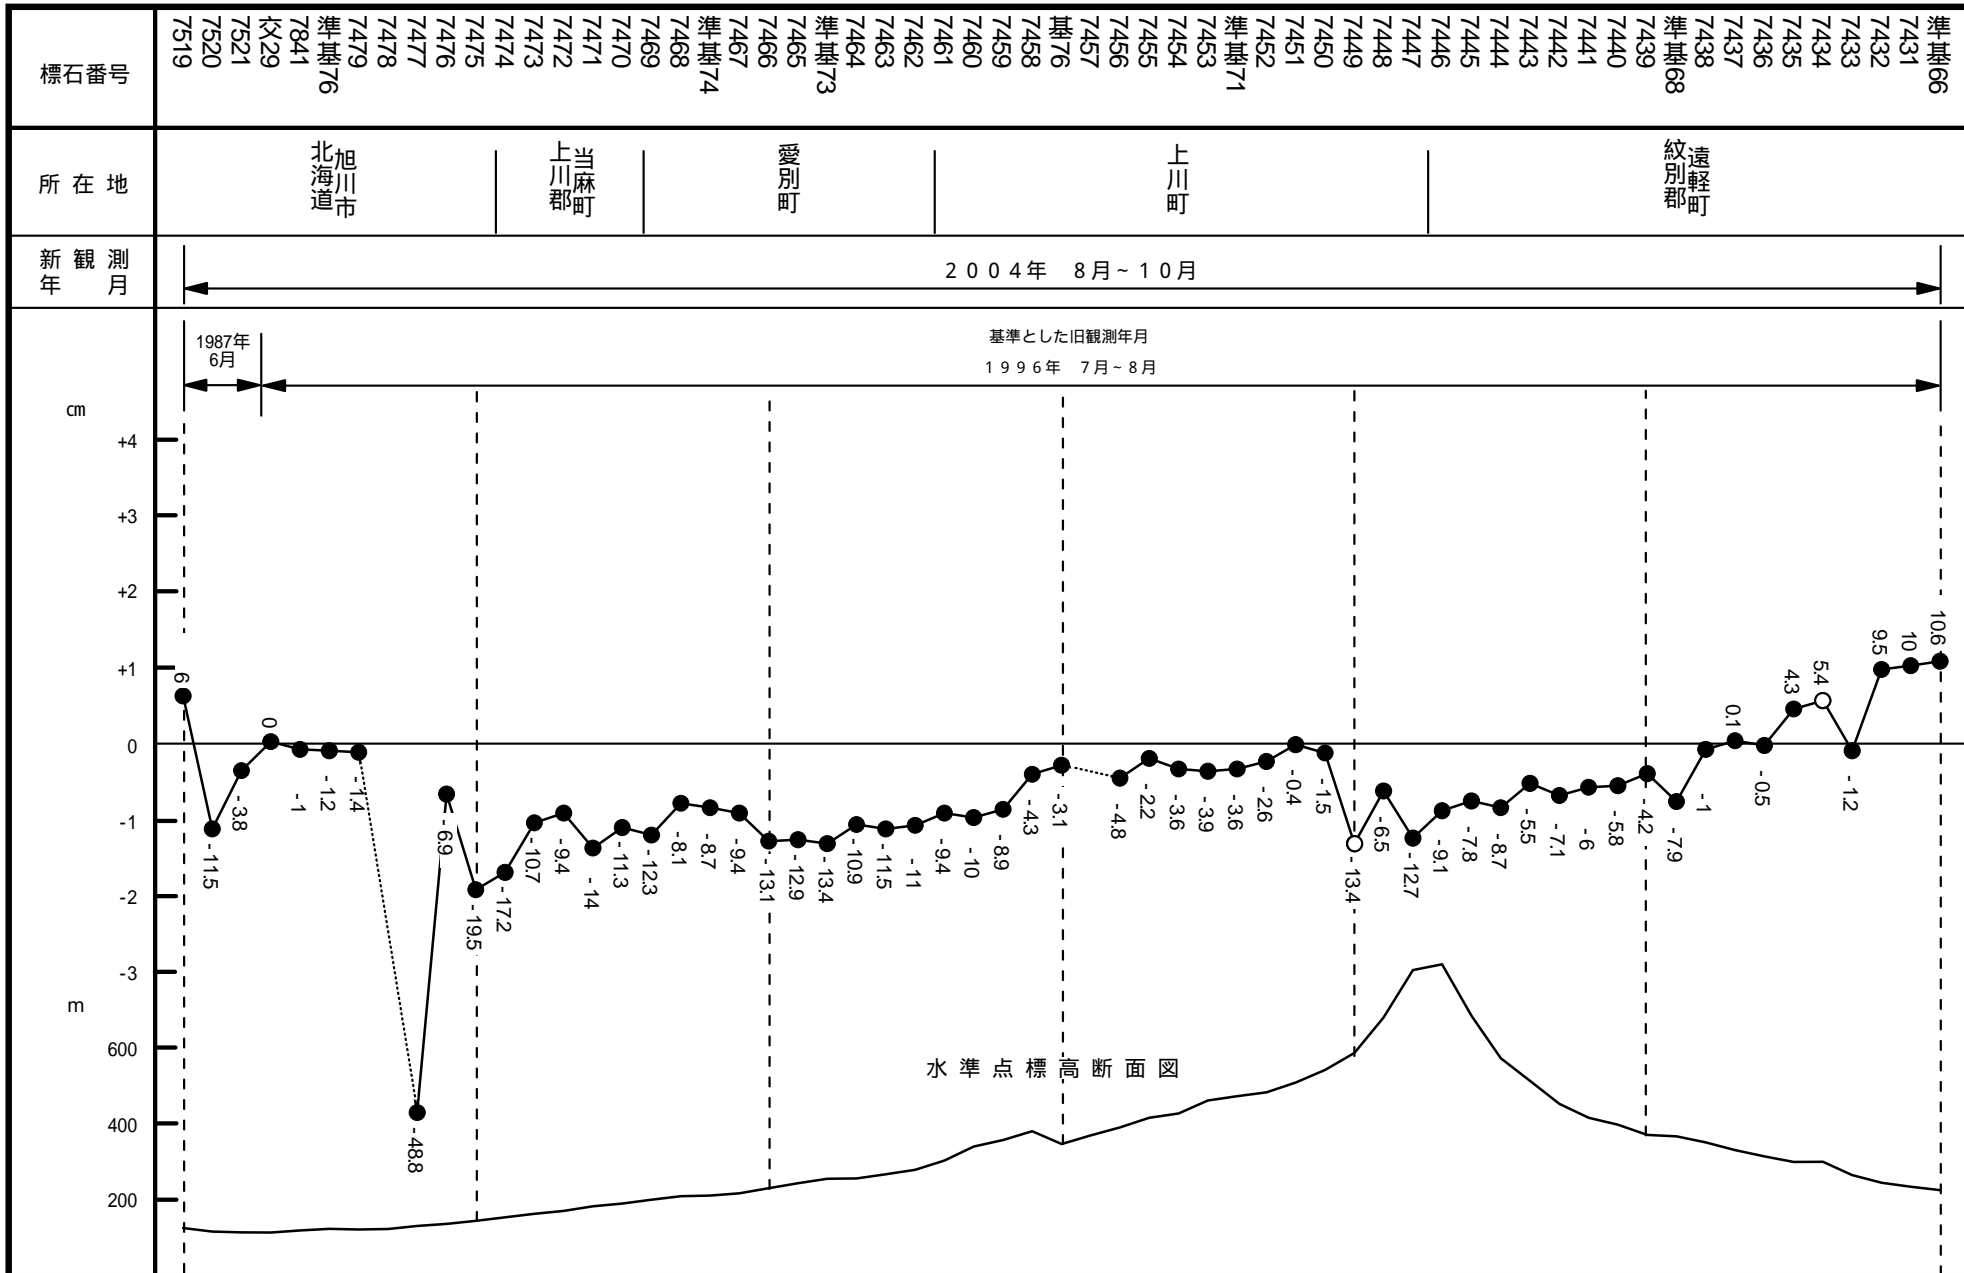

04-01-10 自 北海道旭川市 至 北海道紋別郡遠軽町

04 - 01 - 10 自 北海道旭川市 至 北海道紋別郡遠軽町