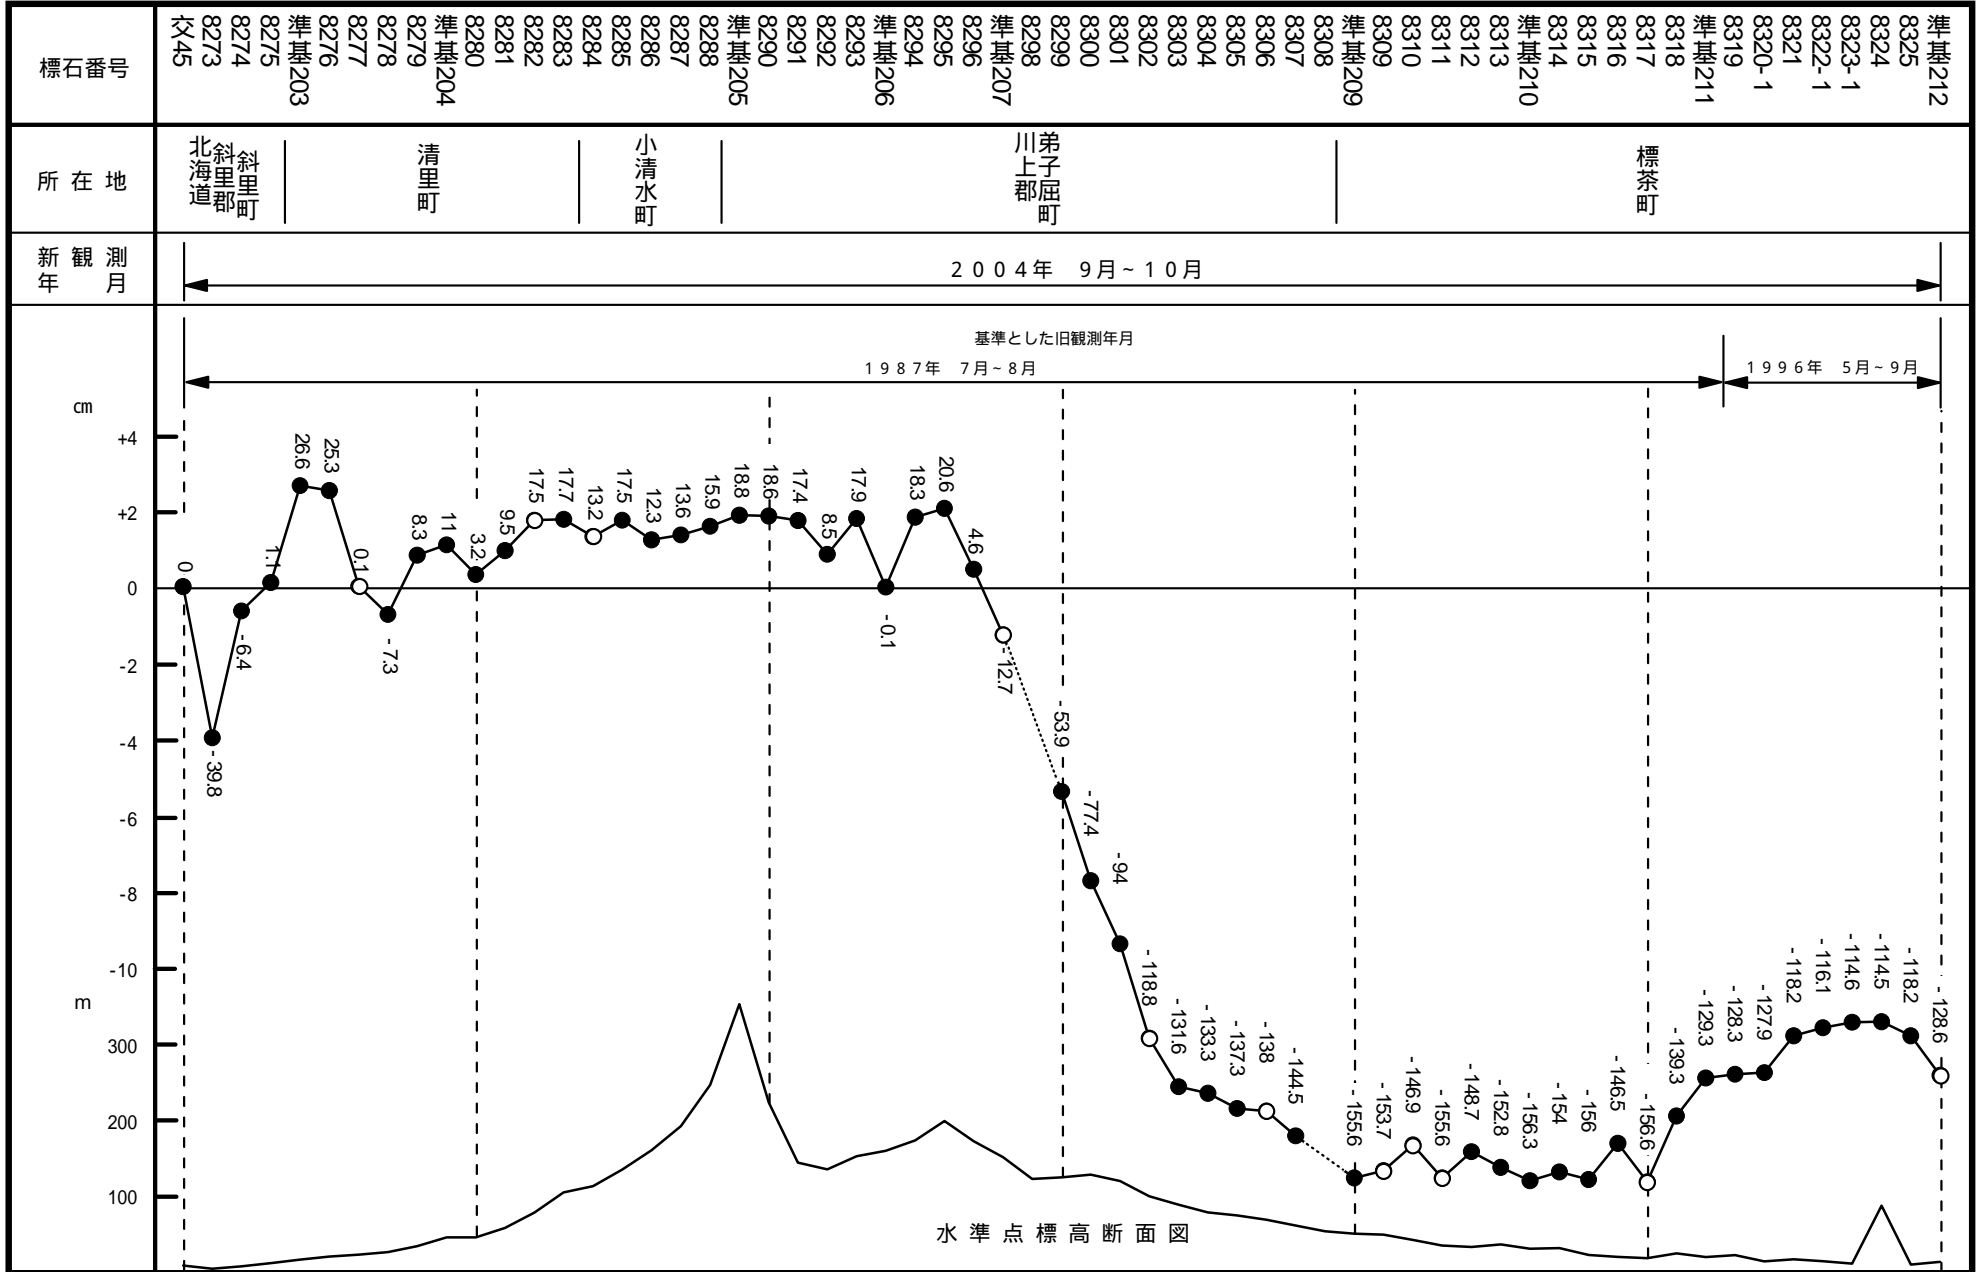

04-01-04 自 北海道斜里郡斜里町 至 北海道釧路郡釧路町

04-01-04 自 北海道斜里郡斜里町 至 北海道釧路郡釧路町