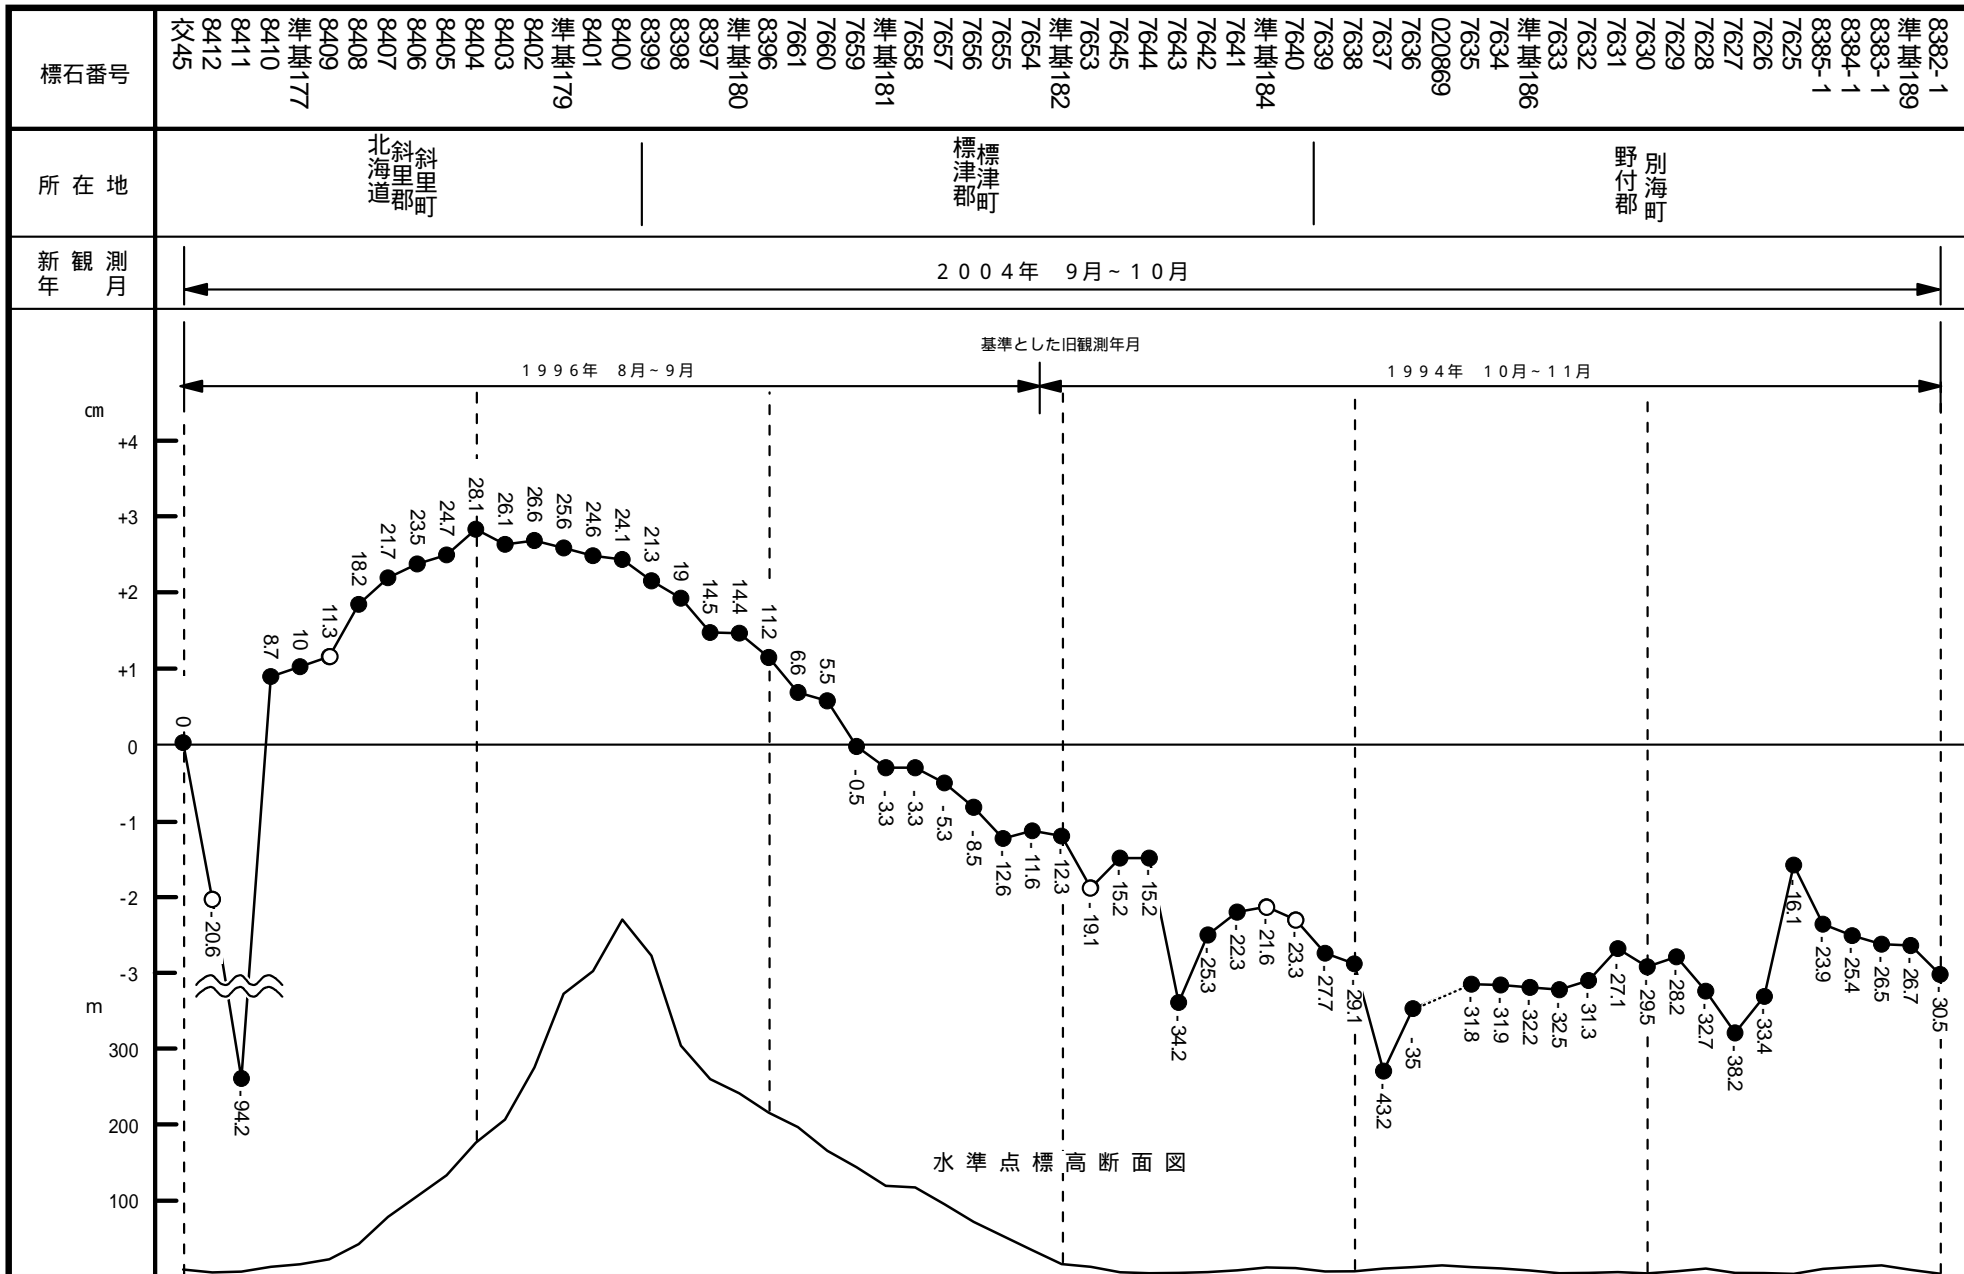

04-01-03 自 北海道斜里郡斜里町 至 北海道根室市

04-01-03 自 北海道斜里郡斜里町 至 北海道根室市