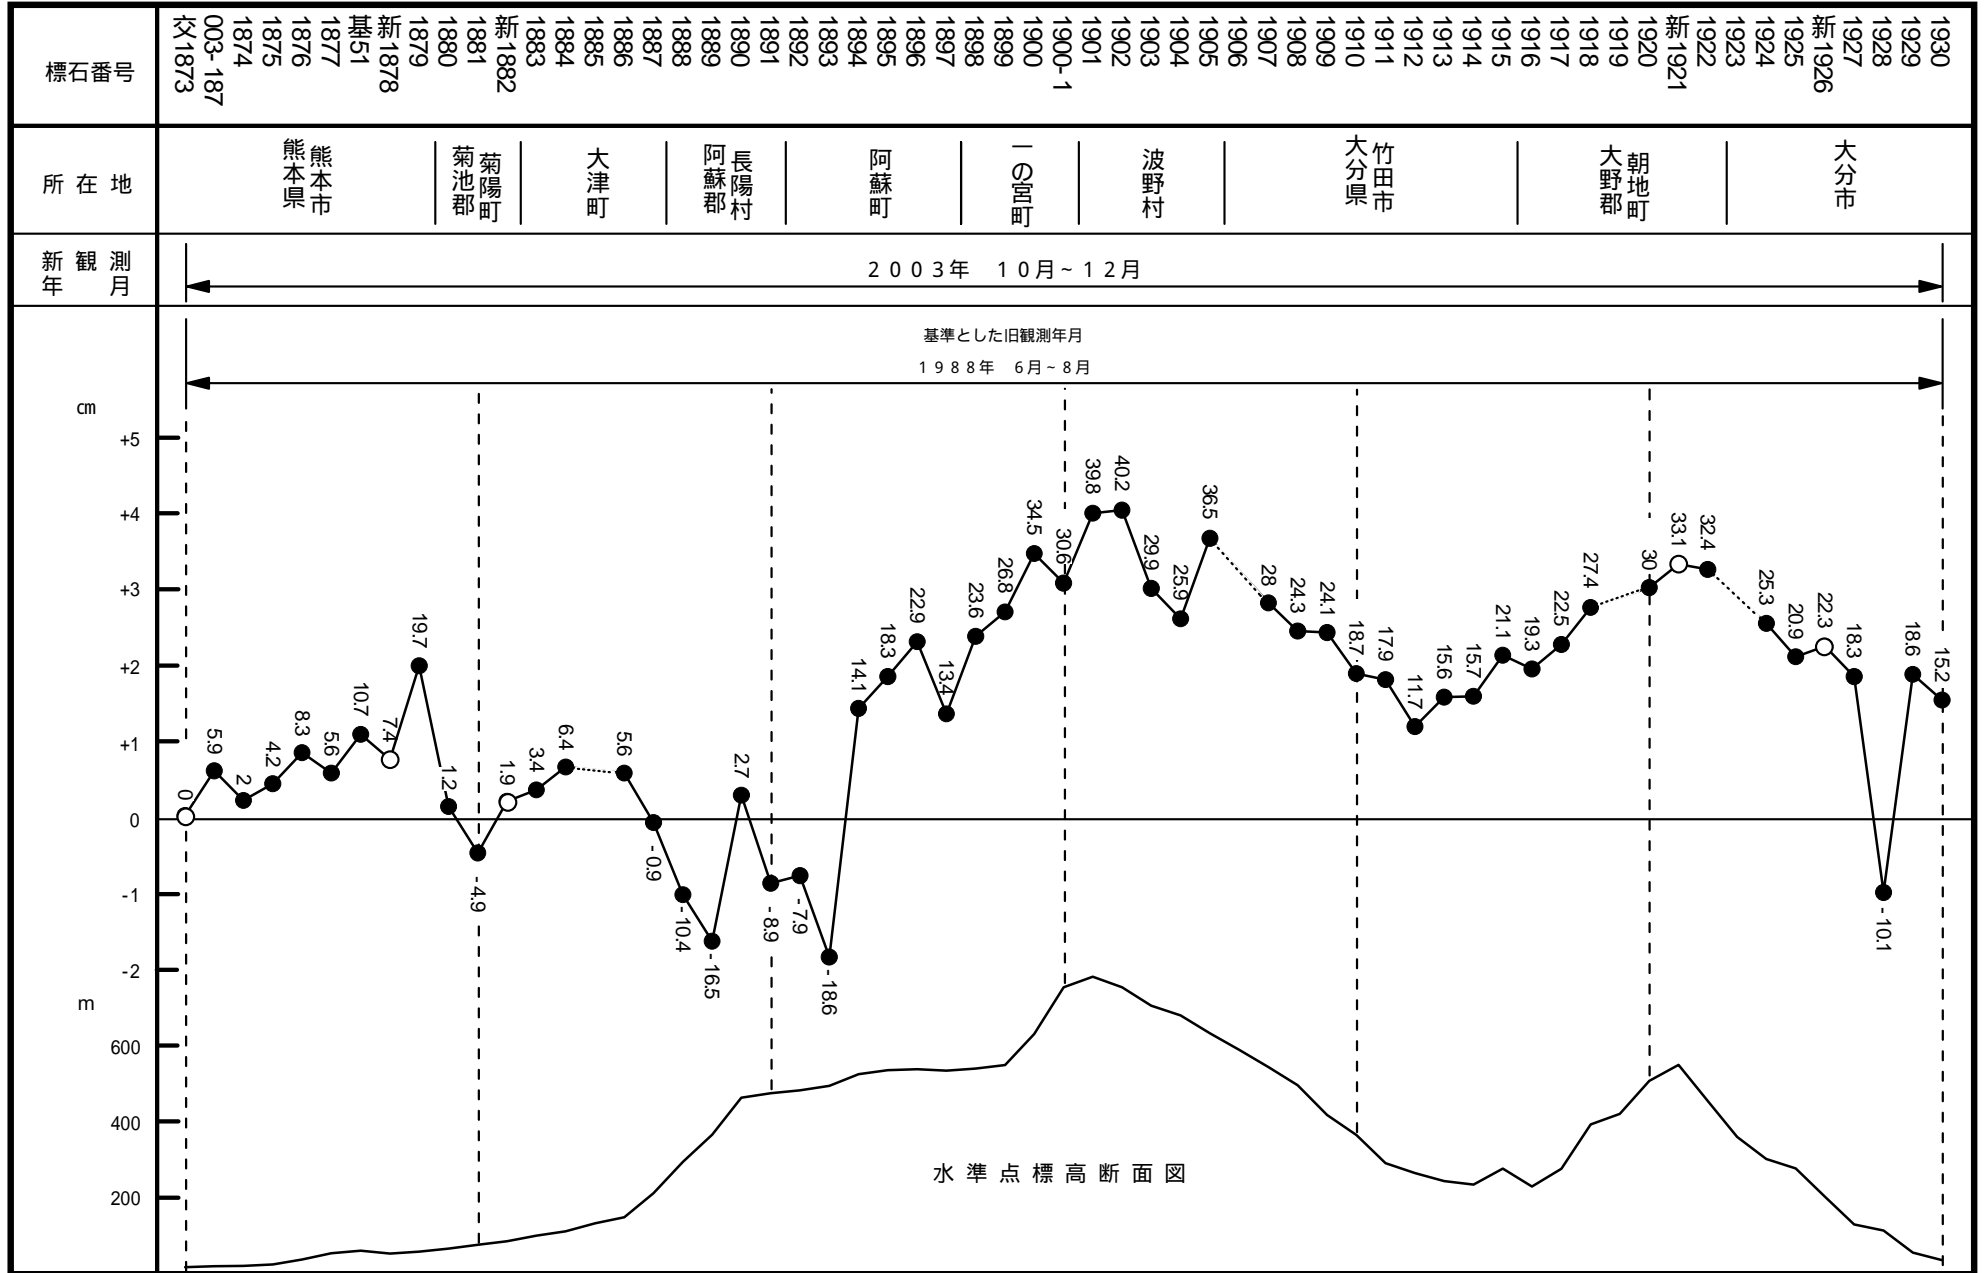

03-20-01 自 熊本県熊本市 至 大分県大分市

03 - 20 - 01 自 熊本県熊本市 至 大分県大分市