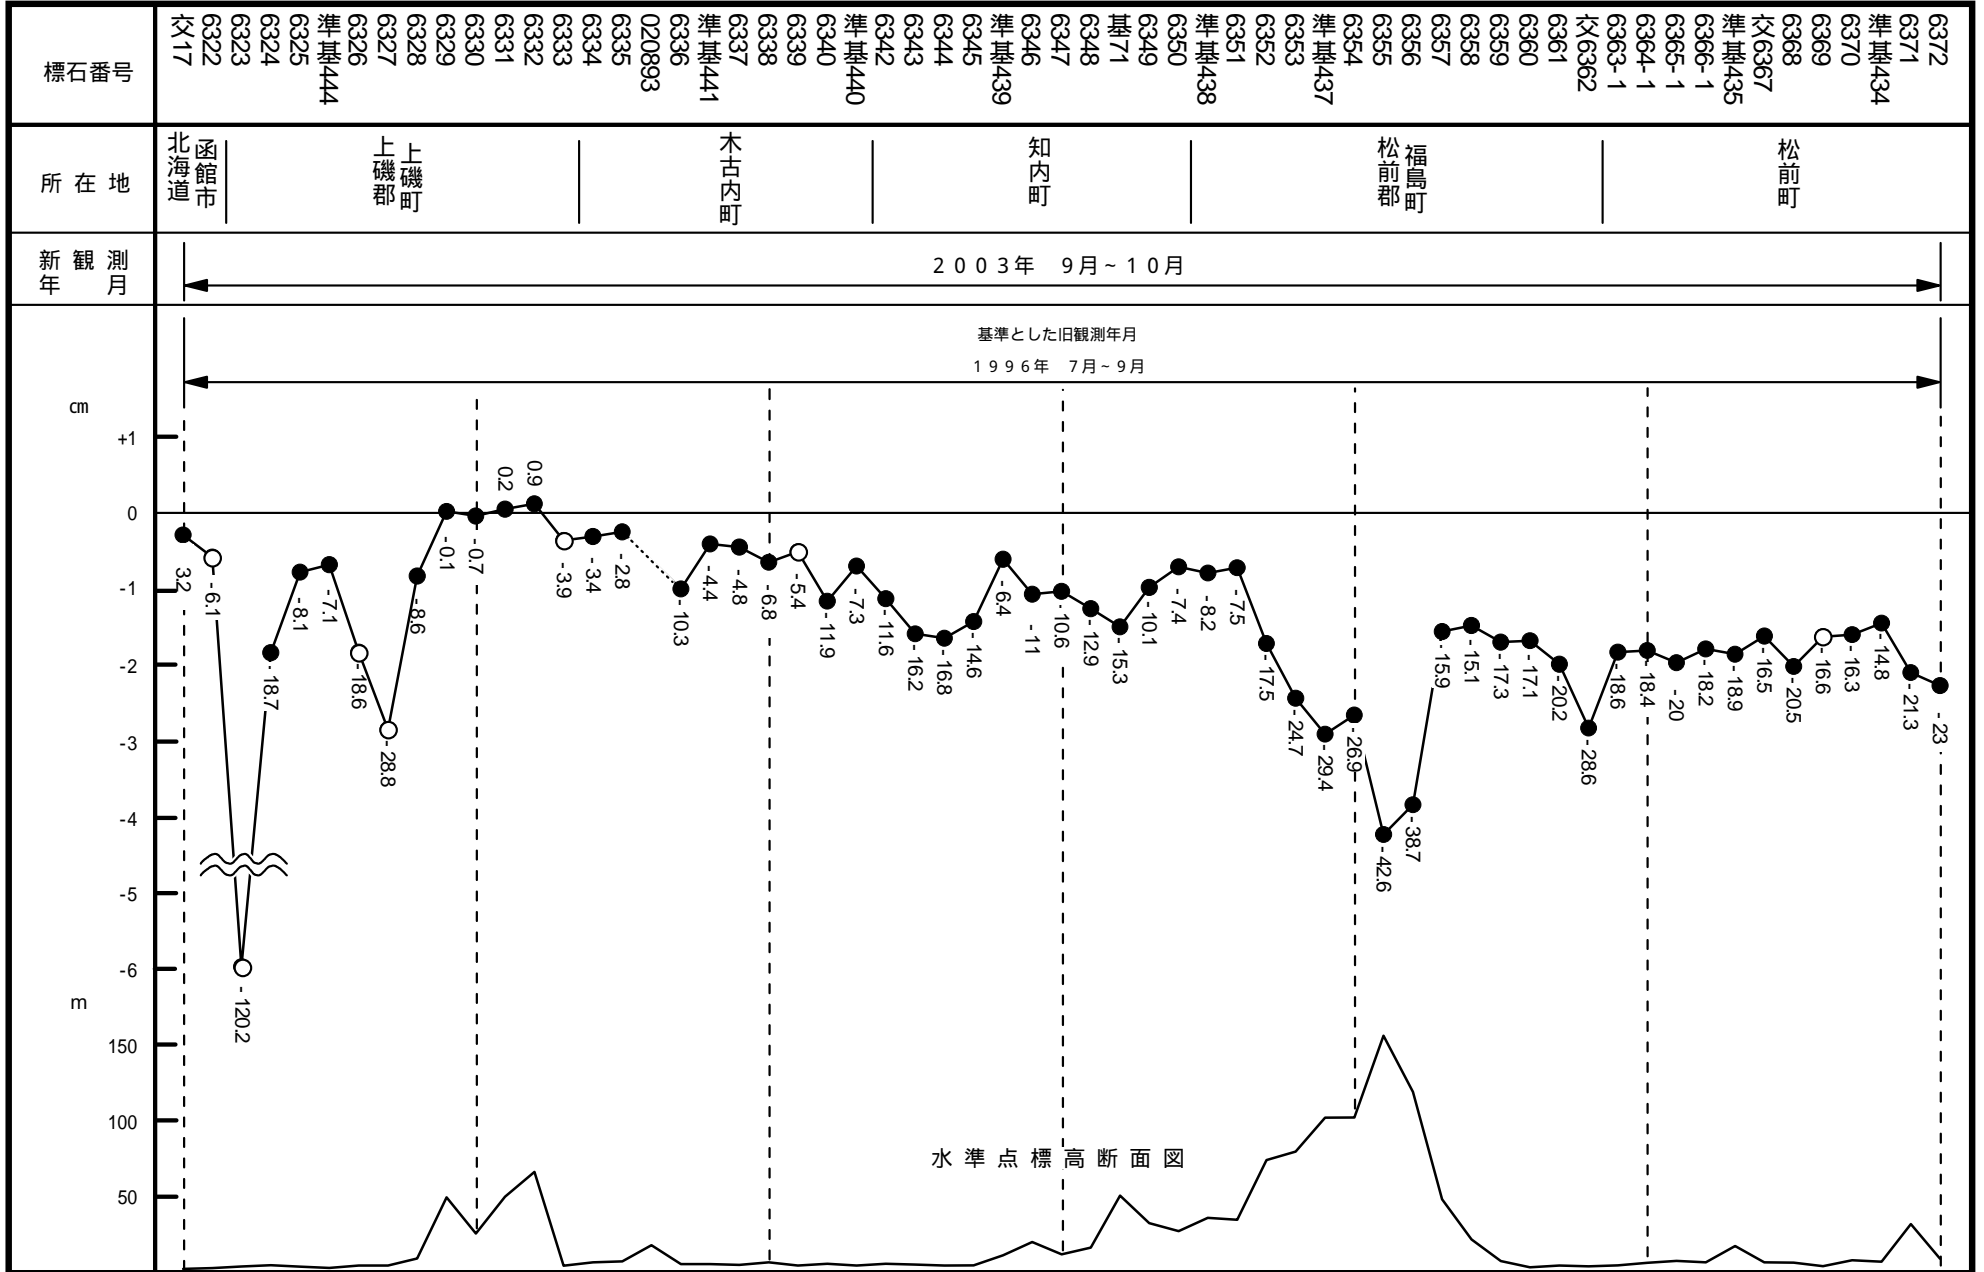

03-02-04 自 北海道函館市 至 北海道松前郡松前町

03 - 02 - 04 自 北海道函館市 至 北海道松前郡松前町