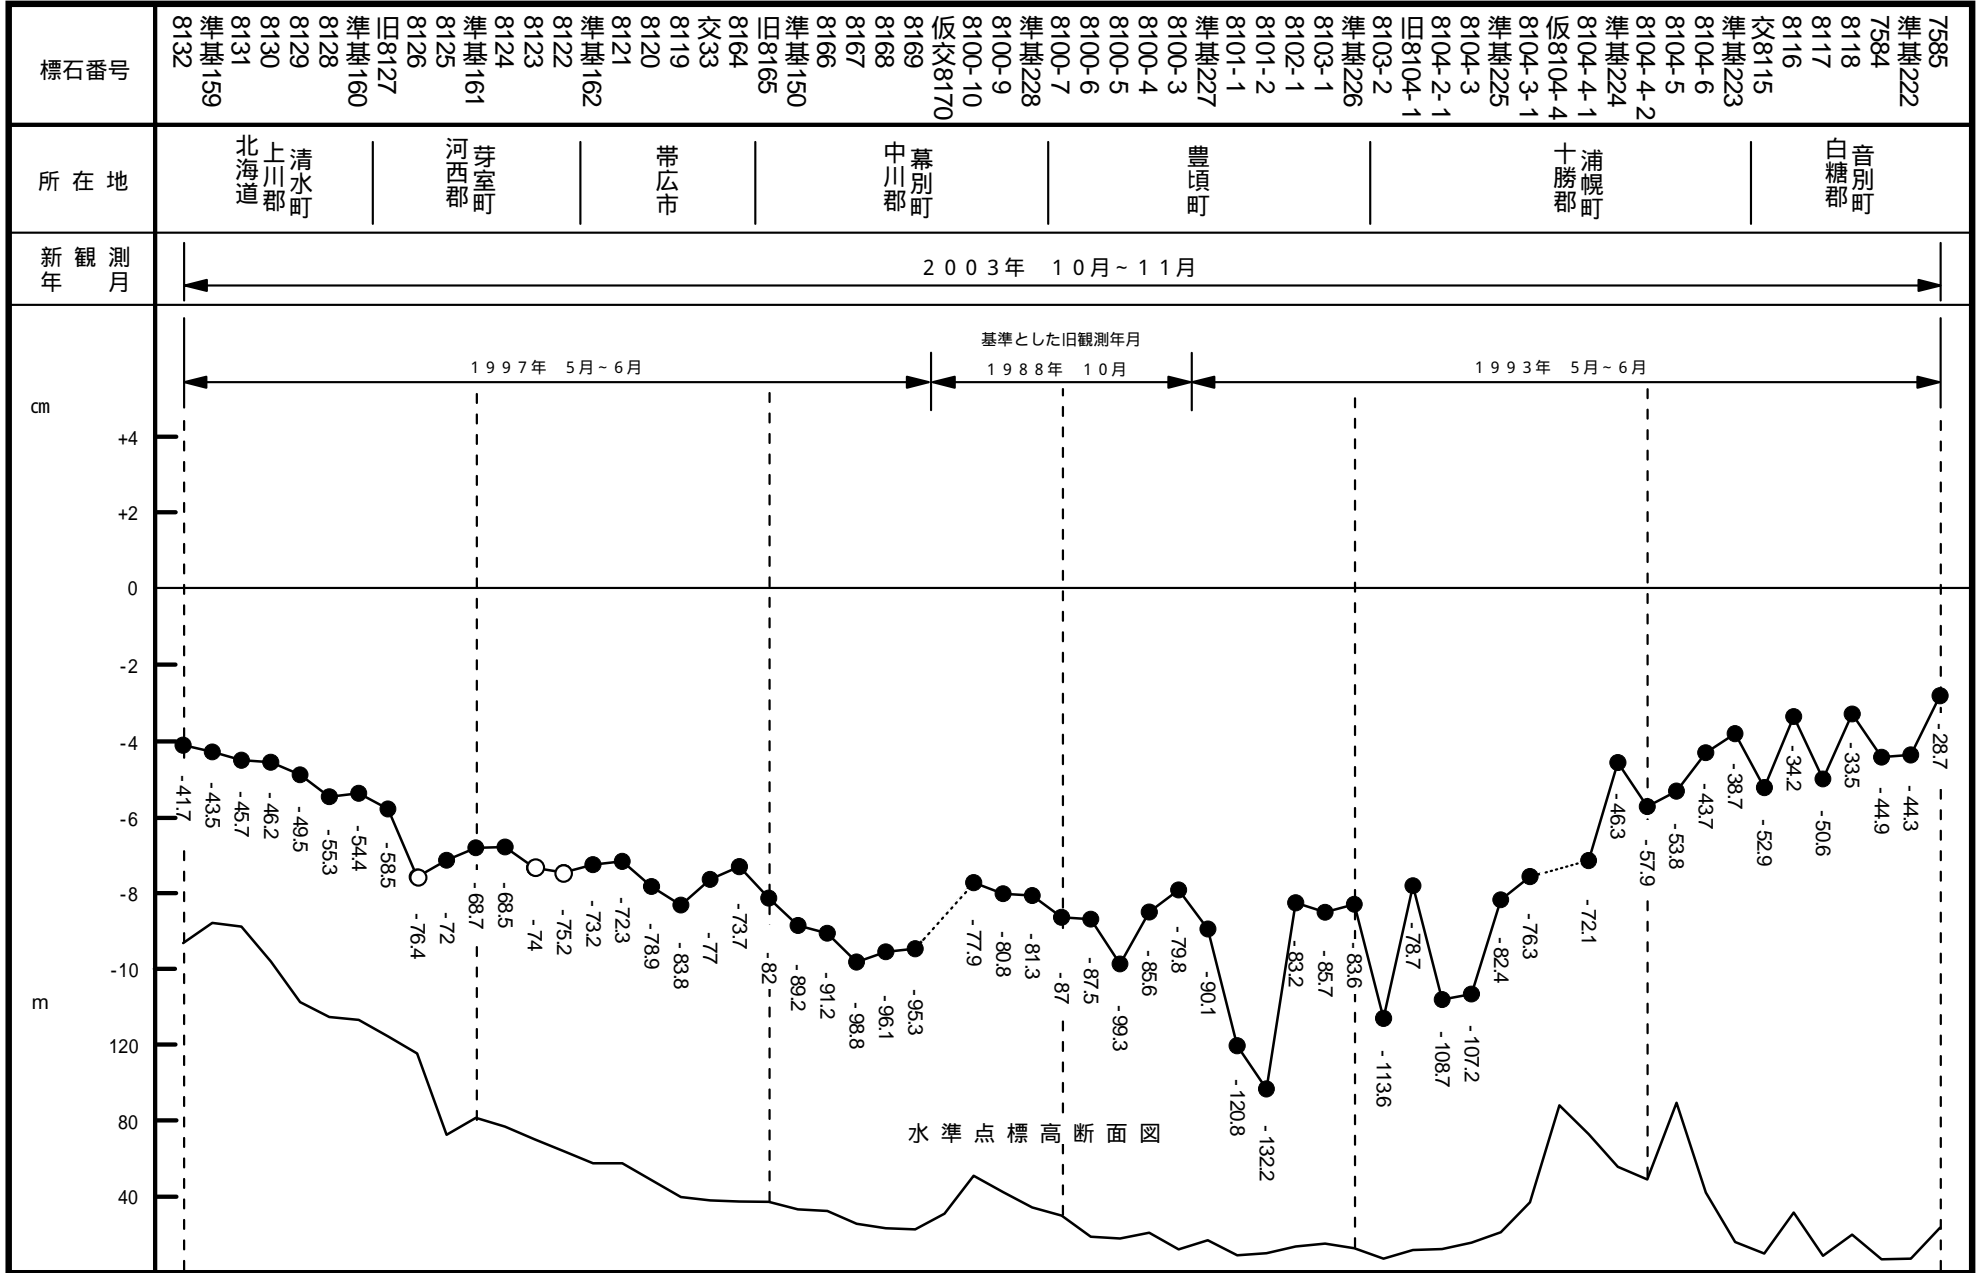

03-01-01 自 北海道上川郡清水町 至 北海道釧路市

03-01-01 自 北海道上川郡清水町 至 北海道釧路市