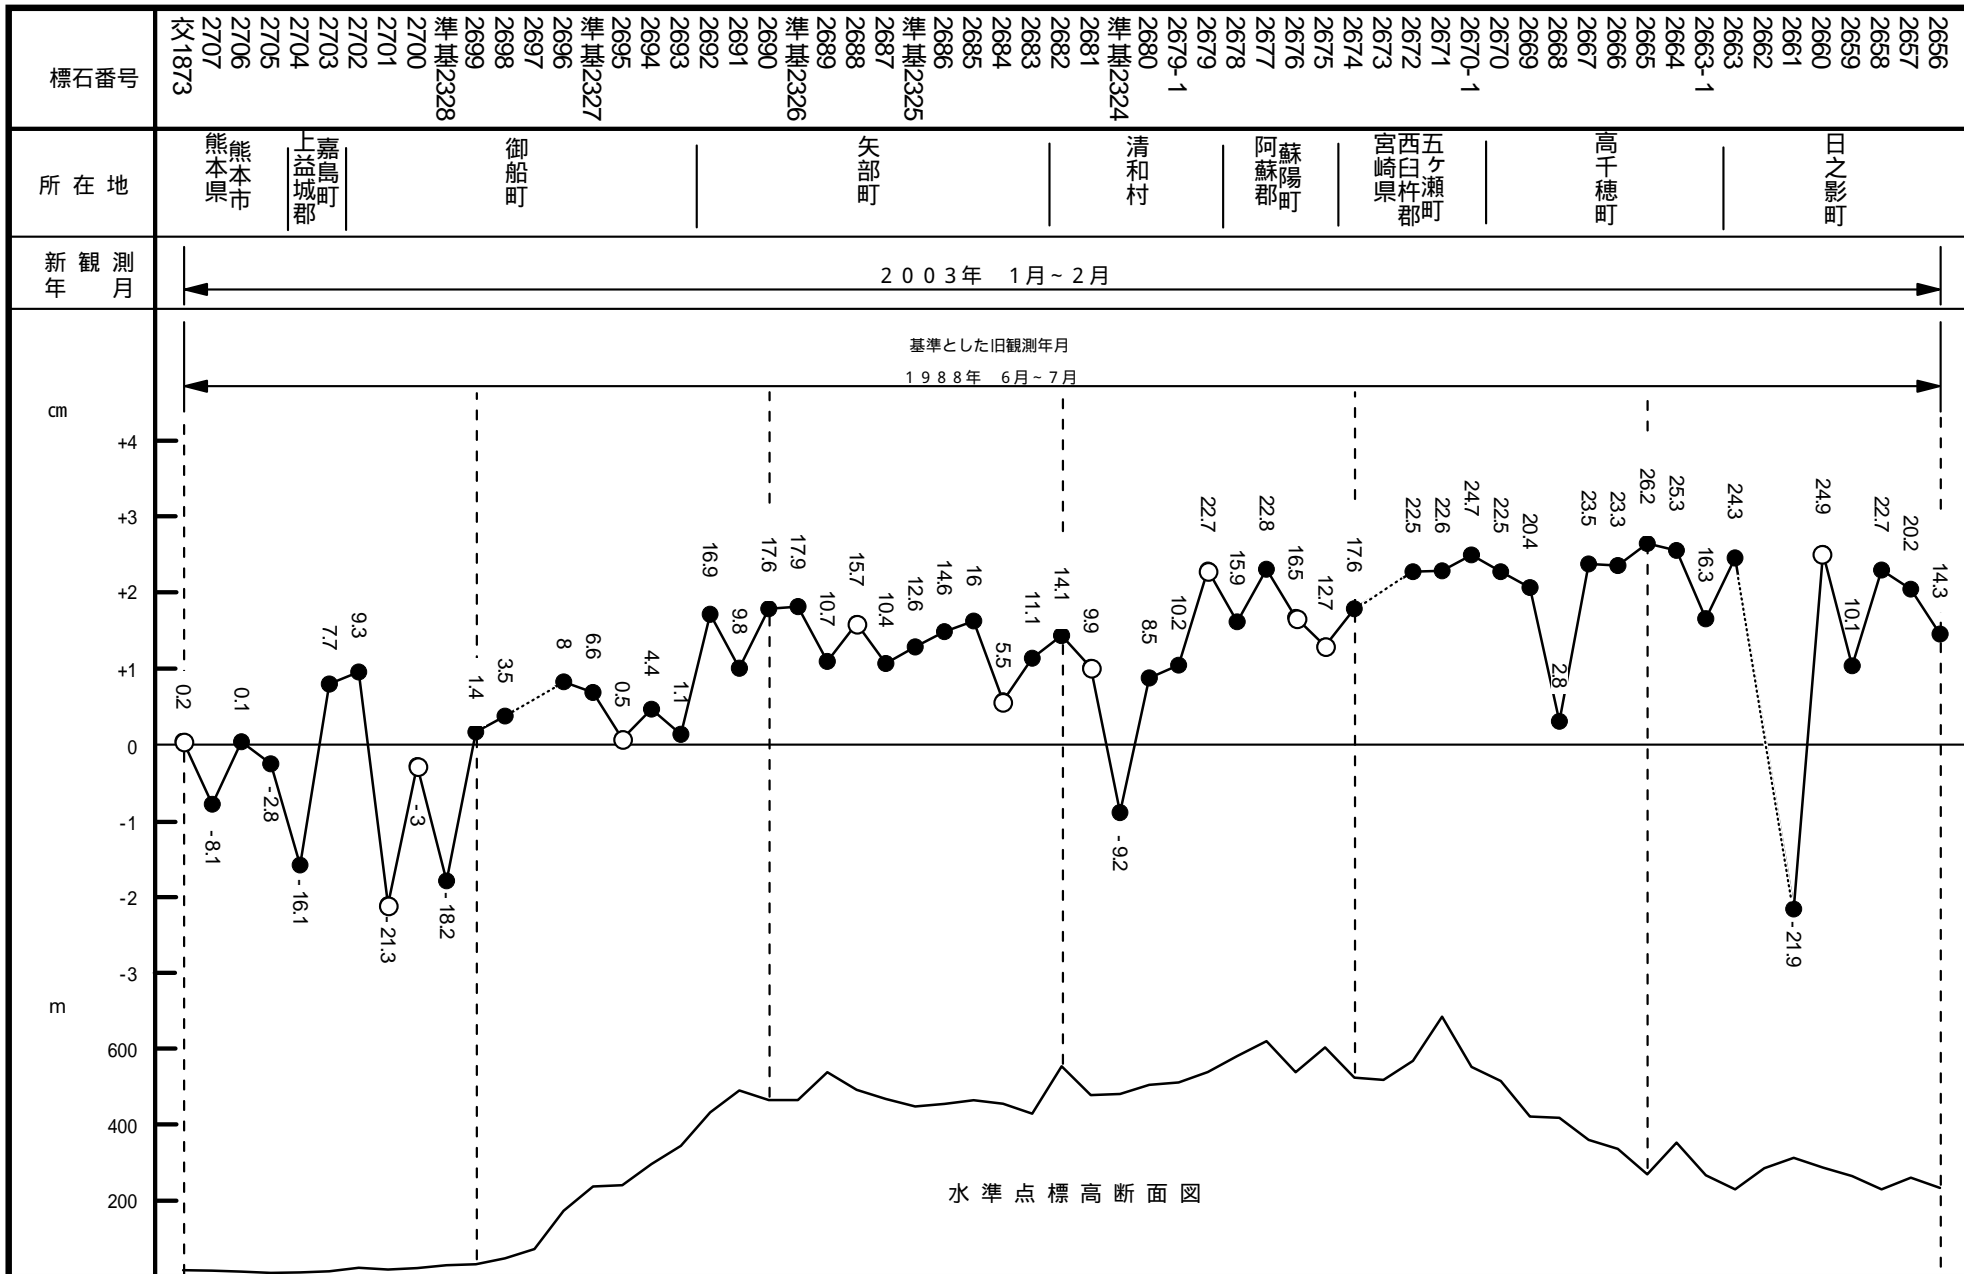

02-20-01 自 熊本県熊本市 至 宮崎県延岡市

02-20-01 自 熊本県熊本市 至 宮崎県延岡市