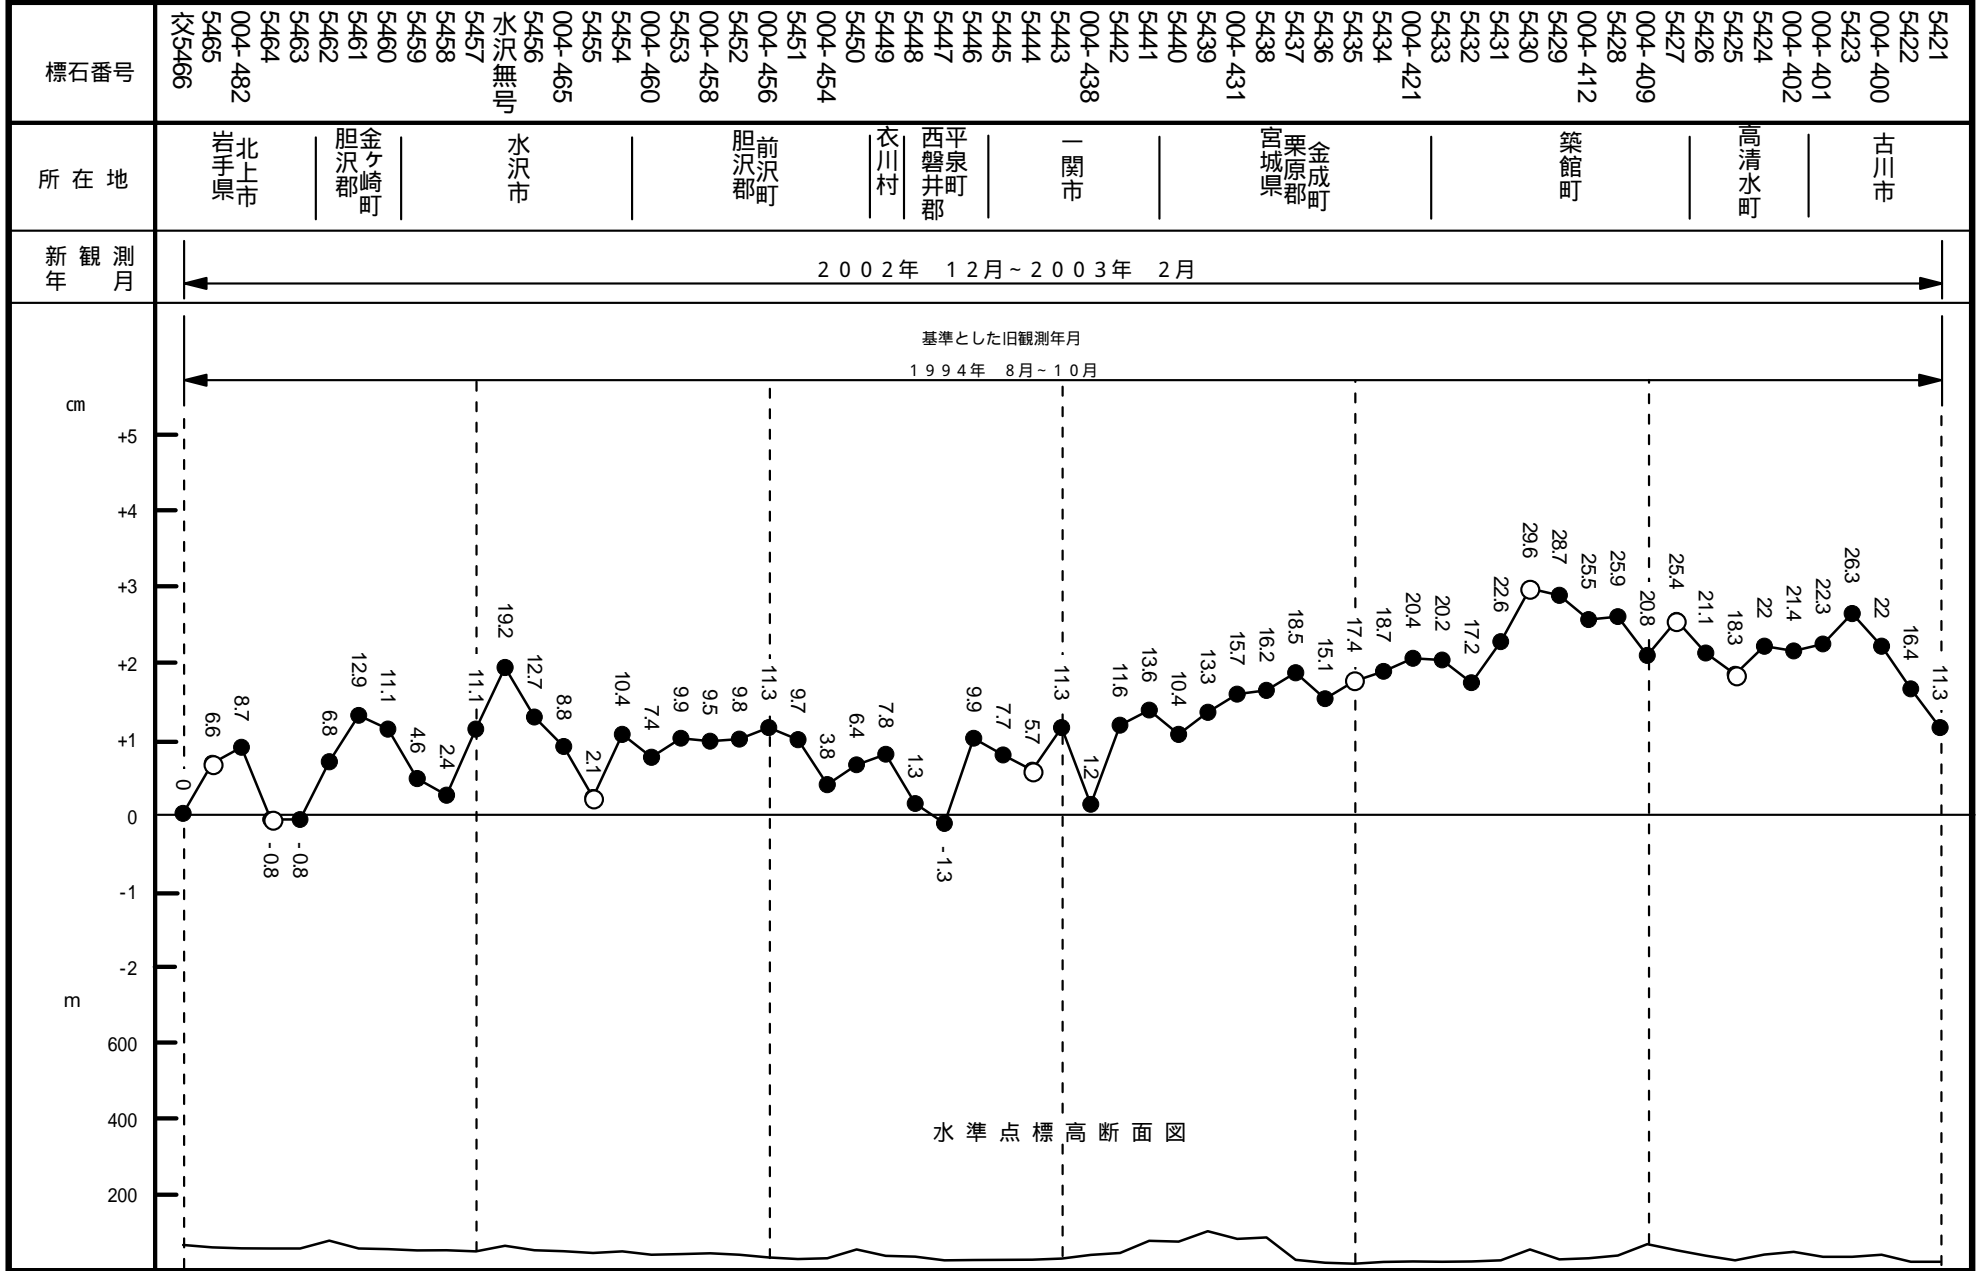

02-03-01 自 岩手県北上市 至 山形県東根市

02-03-01 自 岩手県北上市 至 山形県東根市