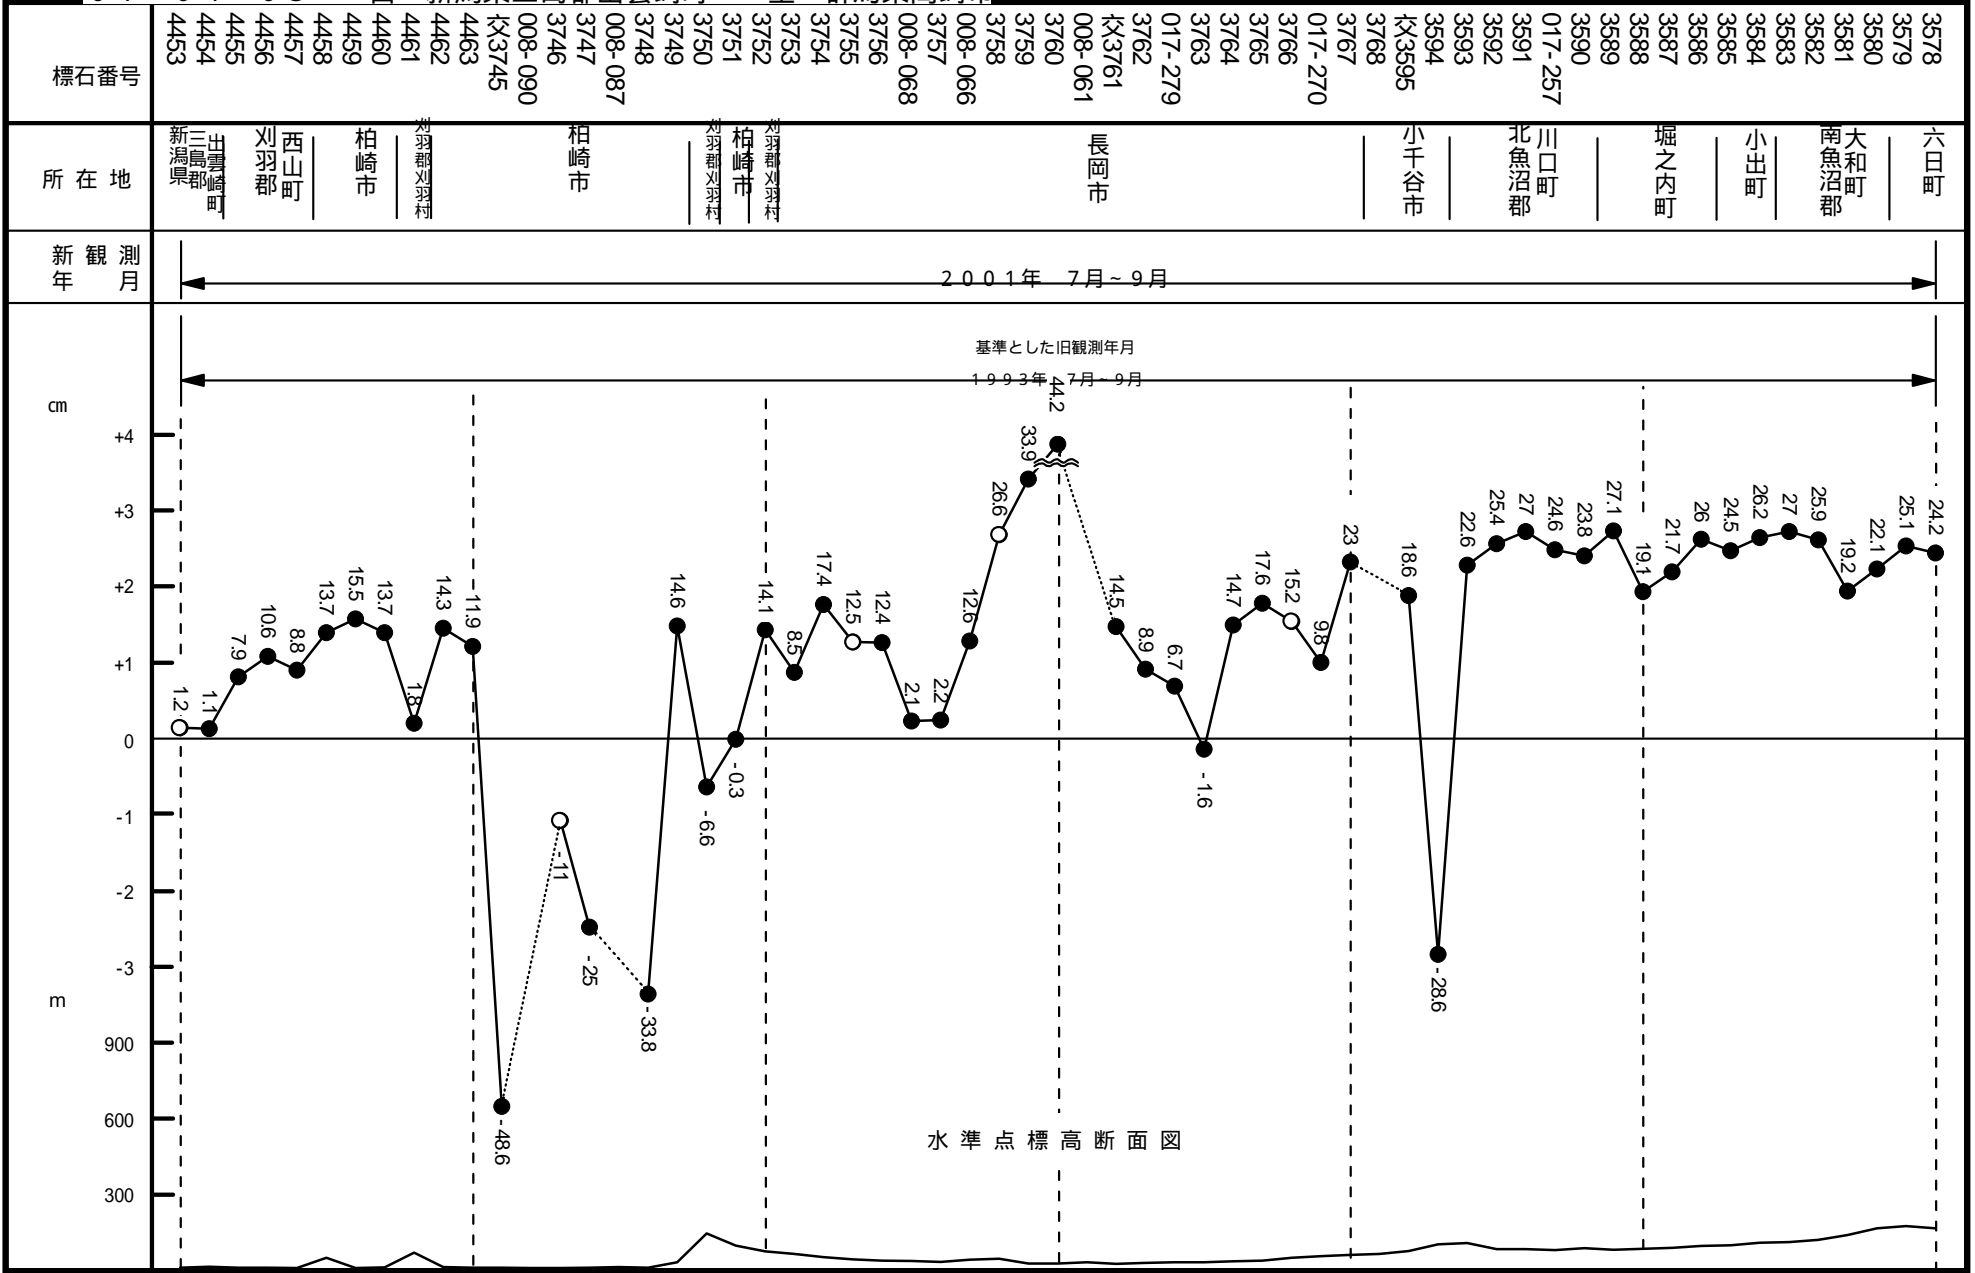

01-04-05 自 新潟県三島郡出雲崎町 至 群馬県高崎市

水準点標高断面図

01-04-05 自 新潟県三島郡出雲崎町 至 群馬県高崎市

01 - 04 - 05 自 新潟県三島郡出雲崎町 至 群馬県高崎市