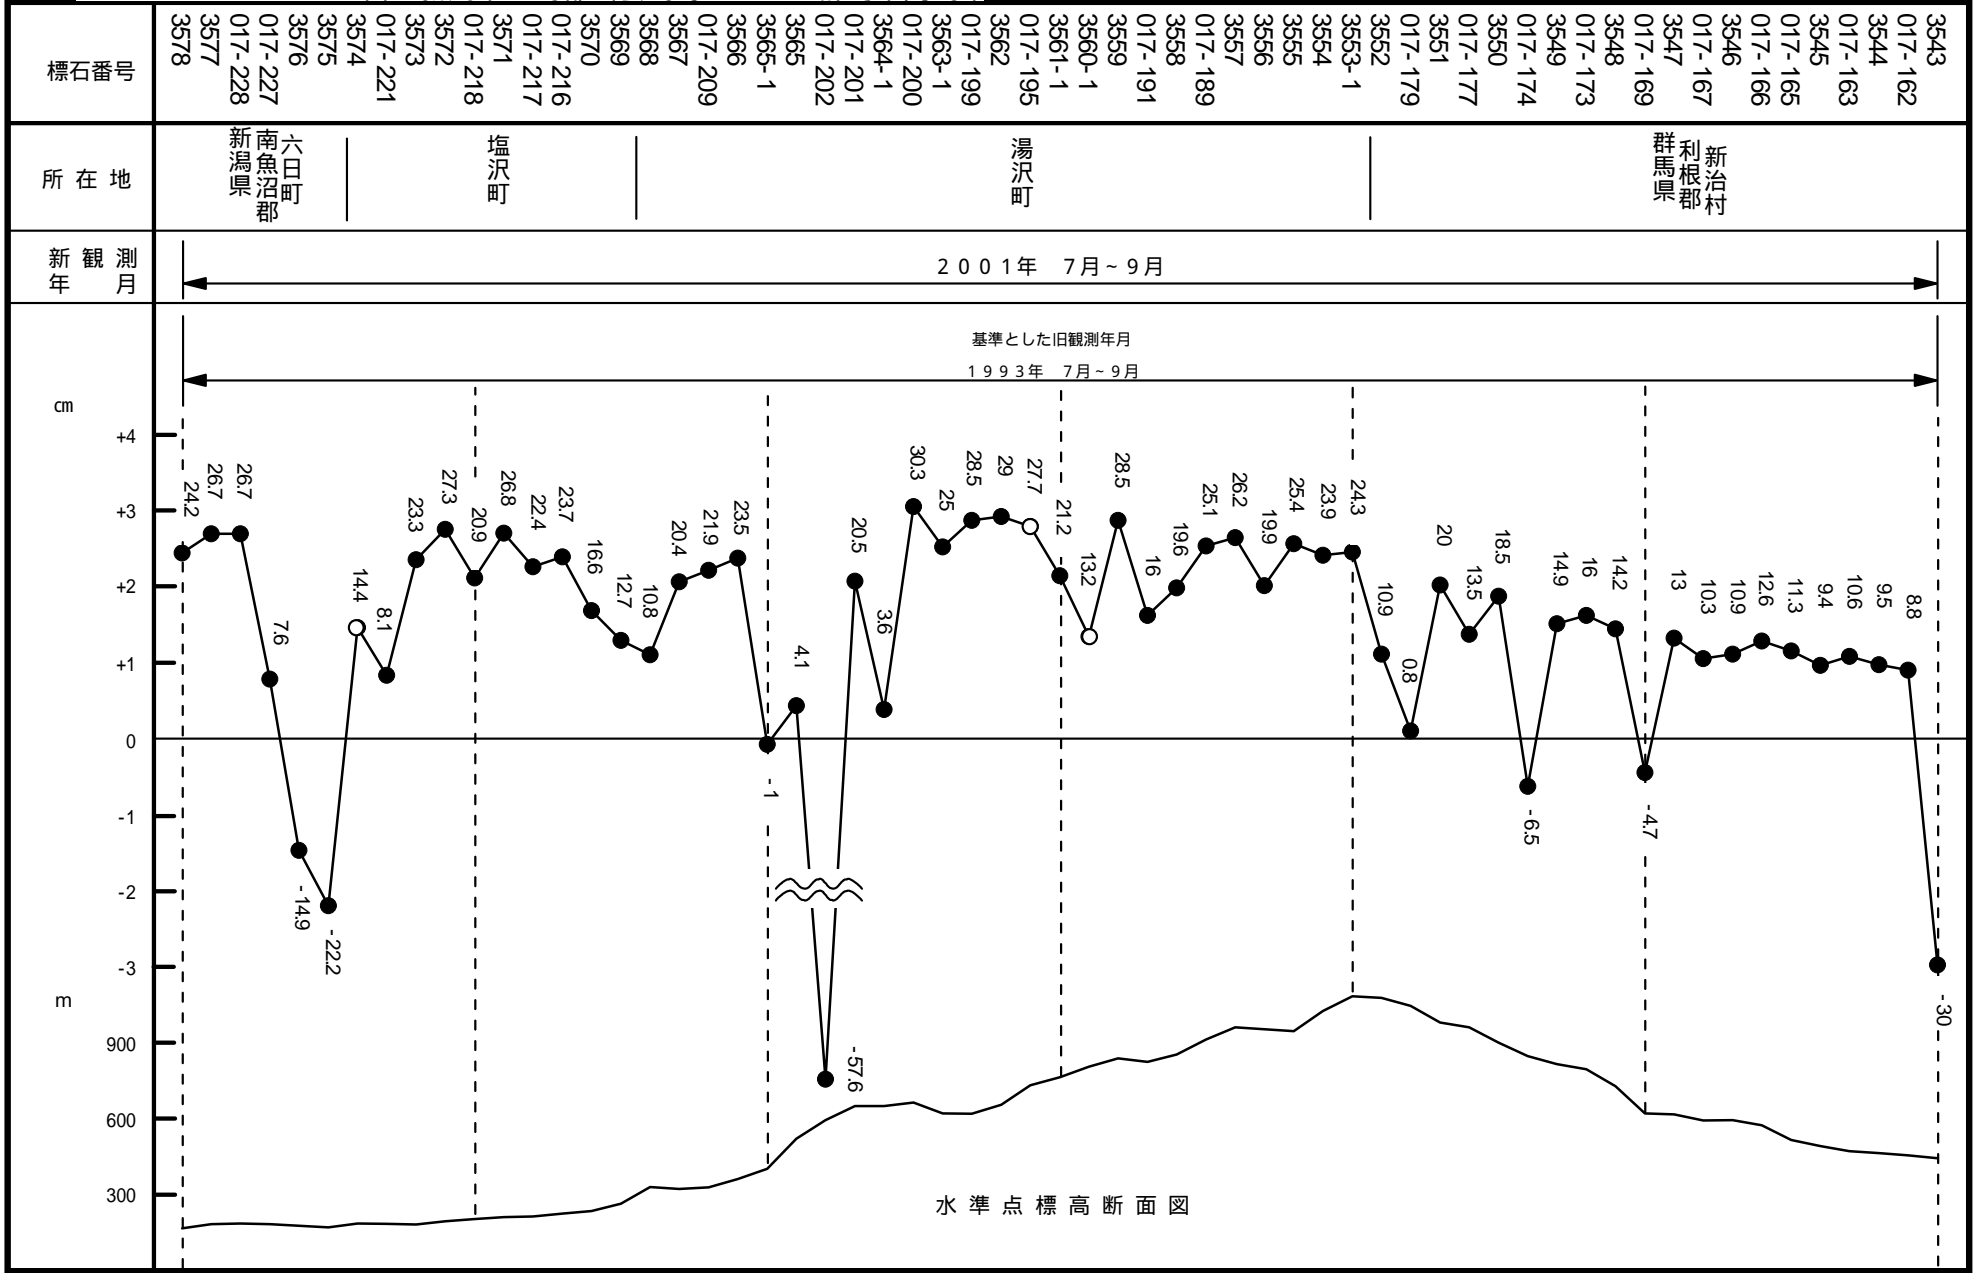

01-04-05 自 新潟県三島郡出雲崎町 至 群馬県高崎市

水準点標高断面図

01-04-05 自 新潟県三島郡出雲崎町 至 群馬県高崎市

01 - 04 - 05 自 新潟県三島郡出雲崎町 至 群馬県高崎市