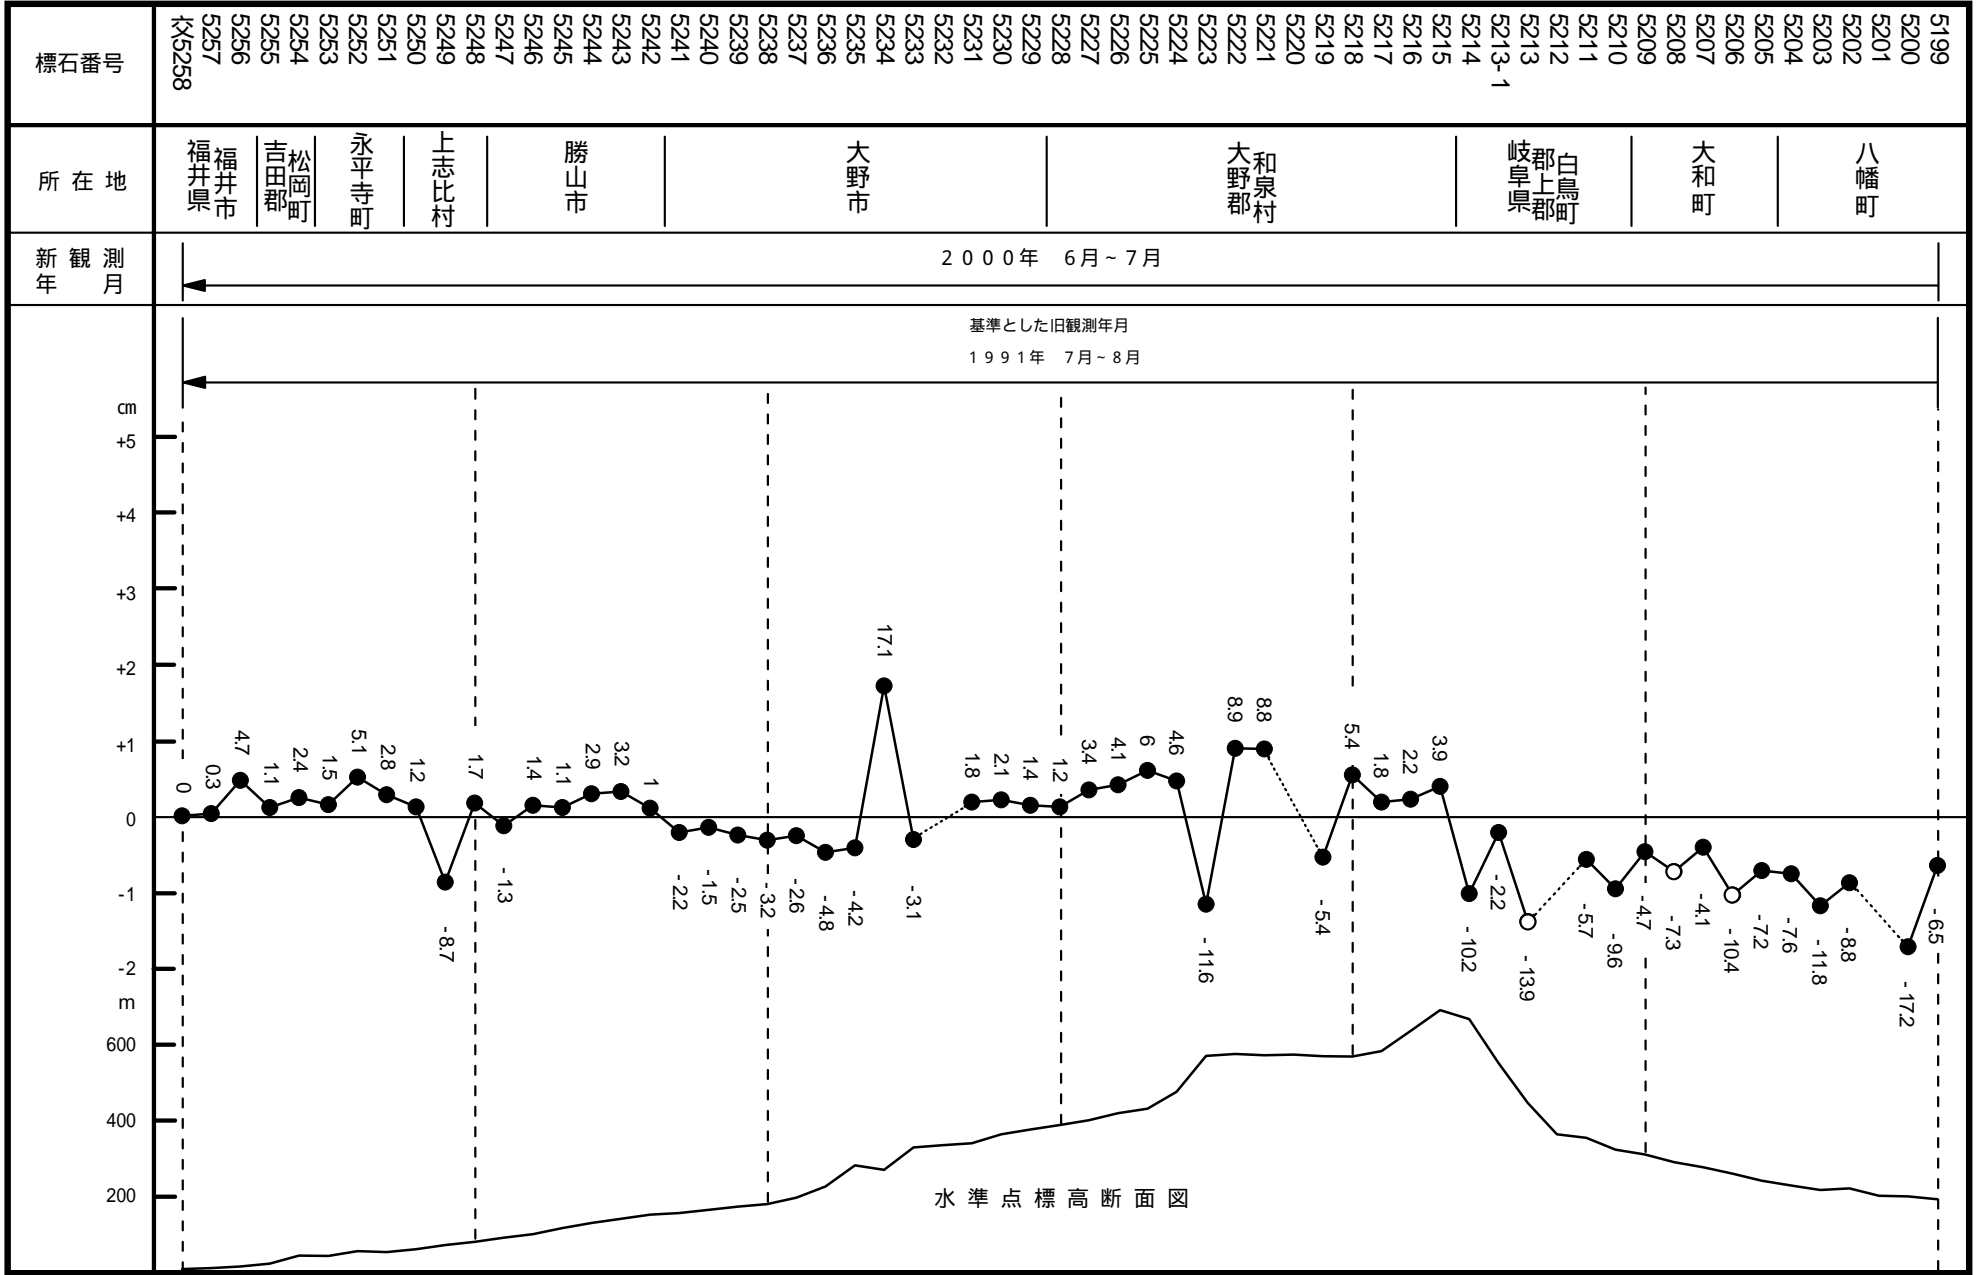

00 - 15 - 05 自 福井県福井市 至 岐阜県関市

00 - 15 - 05 自 福井県福井市 至 岐阜県関市